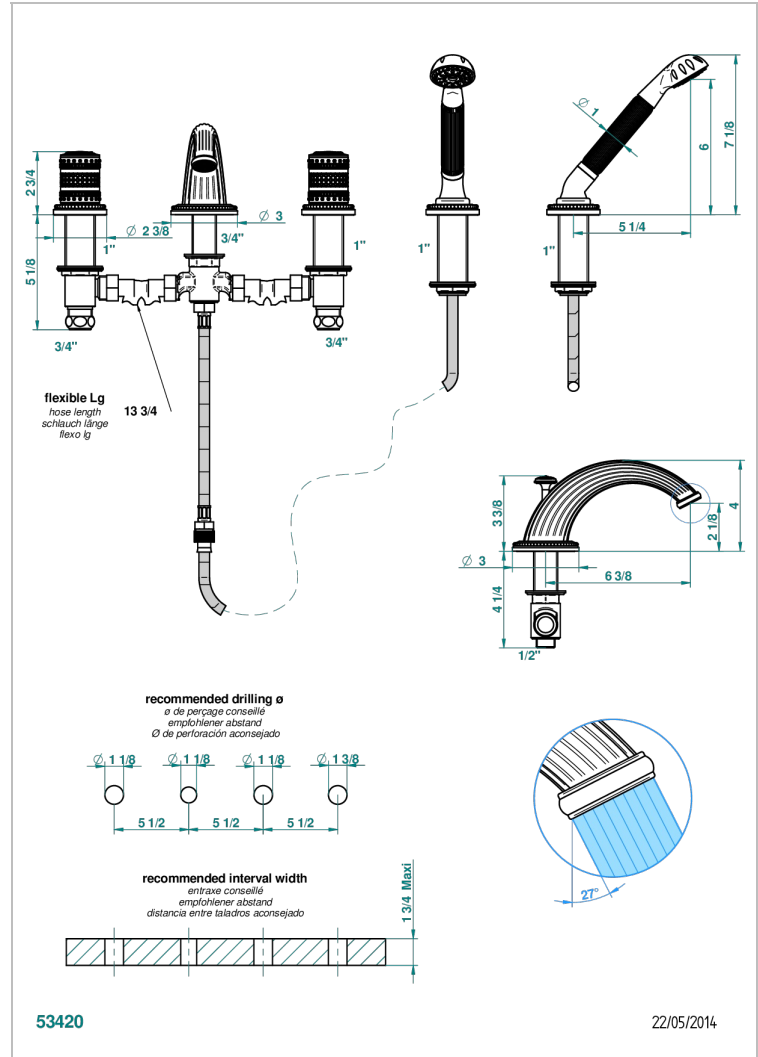

MONTE CARLO PORCELAINE OR

U8B-112BG

Mélangeur bain-douche 4 trous sur gorge avec bec goliath à inversion

THG
PARIS

CARACTÉRISTIQUES

- Têtes à disques céramique 3/4" 1/4 tour
- Aérateur-mousseur
- Inverseur automatique
- Flexible métallique 2 m double agrafage avec système de changement par le dessus
- Douchette en laiton avec tapis Easyclean, réducteur de débit et clapet anti-retour
- ACS : 18ACCLY473
- DVGW : DW-6051CN0456
- NF : NF EN 200 - IID/A - Chrome

CERTIFICATIONS

FINITIONS DISPONIBLES

Bronze clair - D01
Chromé - A02
Chromé / doré - G02
Chromé mat - C02
Doré brillant - F01
Doré mat - F07

Nickel brillant - B01
Nickel mat - C01
Noir mat céramique - D30
Or pâle - F30
Or pâle mat - F31
Vieux cuivre rouge mat - H07

Vieux nickel - H28