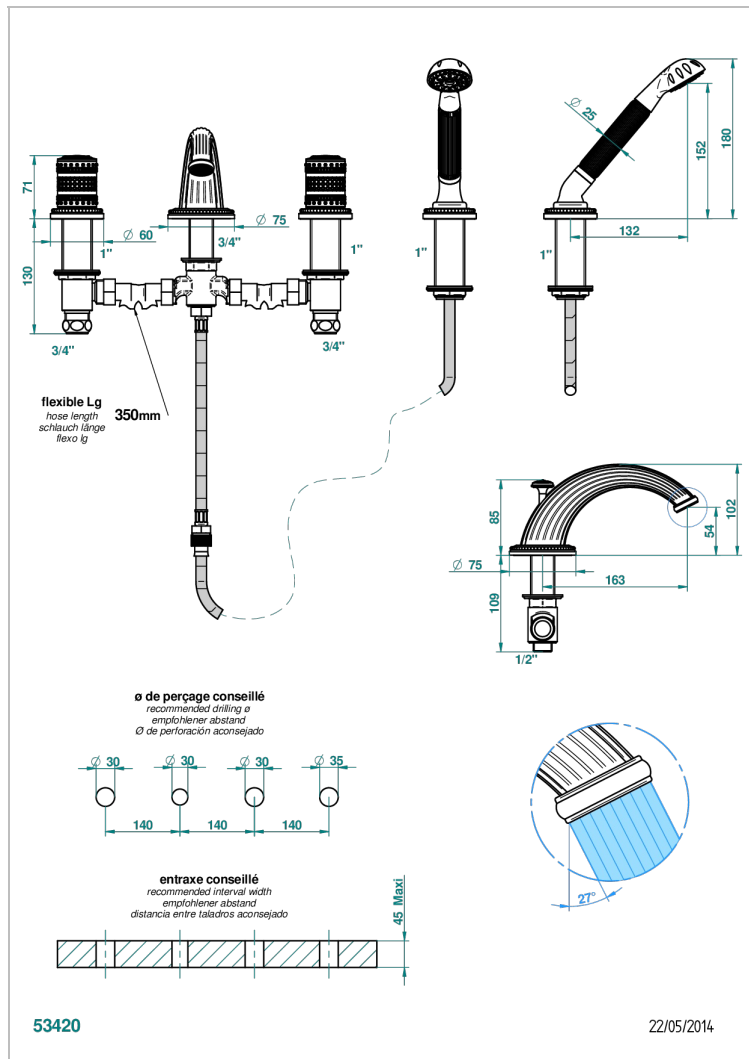

MONTE CARLO С ЗОЛОТЫМ ФАРФОРОМ

U8B-112BG

Смеситель для ванны наборный на 4 отв, с изливом ГОЛИАФ

THG[®]
PARIS

ХАРАКТЕРИСТИКИ

- ACS : 18ACCLY473
- DVGW : DW-6051CN0456
- NF : NF EN 200 - IID/A - Chrome

СТАНДАРТЫ

ДОСТУПНЫЕ ВАРИАНТЫ ПОКРЫТИЙ

Black ceram - D30
Бронза - D01
Золото - F01
Матовая красная старинная медь - H07
Матовое золото - F07
Матовое светлое золото - F31

Матовый никель - C01
Матовый хром - C02
Никель - B01
Светлое золото - F30
Состаренный никель - H28
Хром - A02