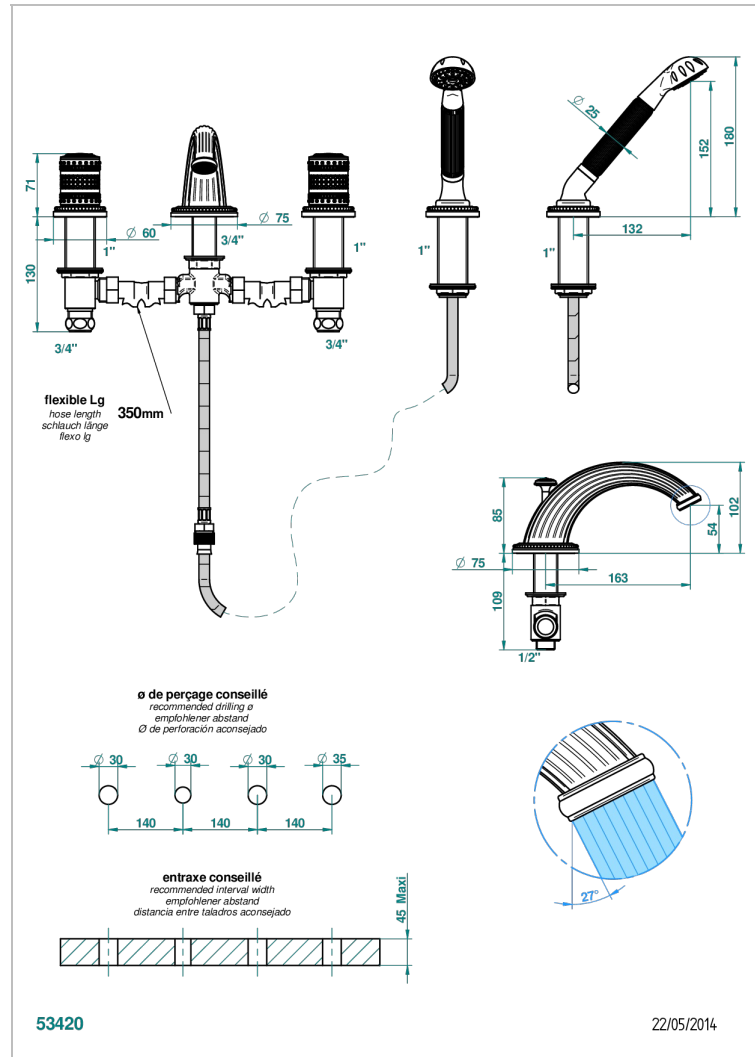

MONTE CARLO PORCELAINE OR

U8B-112BG

Mélangeur bain-douche 4 trous sur gorge avec bec goliath à inversion

THG
PARIS

CARACTÉRISTIQUES

- Têtes à disques céramique 3/4" 1/4 tour
- Aérateur-mousseur
- Inverseur automatique
- Flexible métallique 2 m double agrafage avec système de changement par le dessus
- Douchette en laiton avec tapis Easyclean, réducteur de débit et clapet anti-retour
- ACS : 18ACCLY473
- DVGW : DW-6051CN0456
- NF : NF EN 200 - IID/A - Chrome

CERTIFICATIONS

FINITIONS DISPONIBLES

Bronze clair - D01
 Chromé - A02
 Chromé / doré - G02
 Chromé mat - C02
 Doré brillant - F01
 Doré mat - F07

Nickel brillant - B01
 Nickel mat - C01
 Noir mat céramique - D30
 Or pâle - F30
 Or pâle mat - F31
 Vieux cuivre rouge mat - H07

Vieux nickel - H28