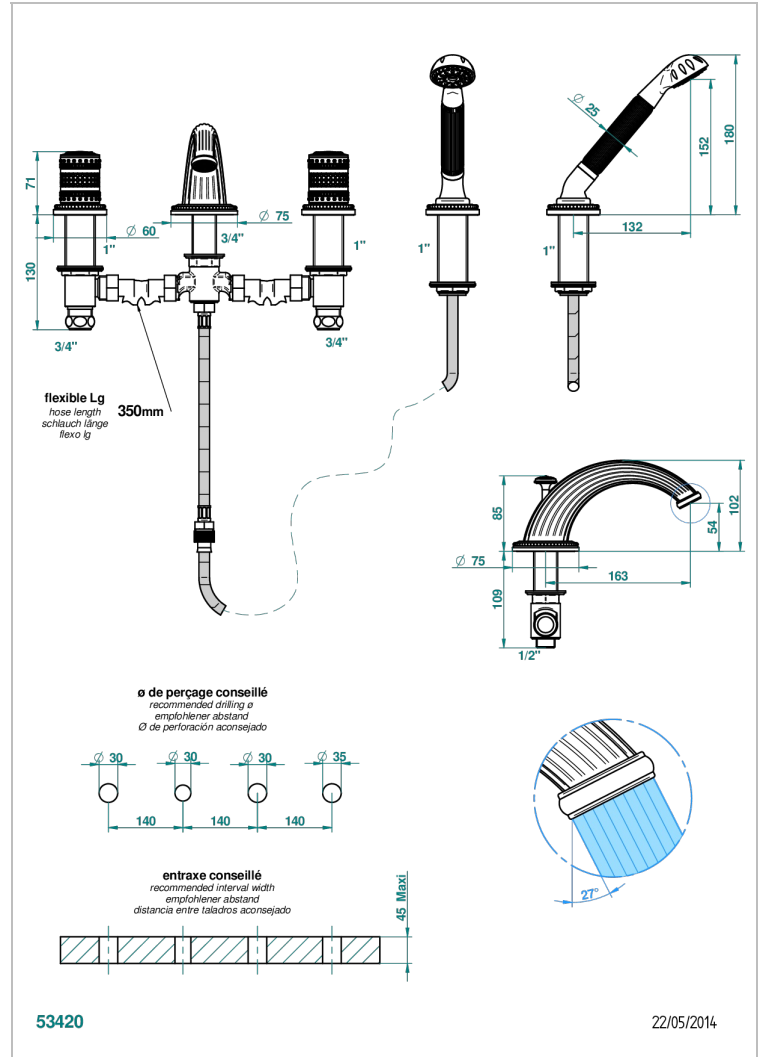

MONTE CARLO, GOLD PORCELAIN

U8B-112BG

台式四孔浴缸淋浴龙头，分水式大号喷嘴

THG
PARIS

特色

- ACS : 18ACCLY473
- DVGW : DW-6051CN0456
- NF : NF EN 200 - IID/A - Chrome

标准

可选饰面

Black ceram - D30
哑光复古铜 - H07
哑光浅金 - F31
哑光金 - F07
哑光铬 - C02
哑光镍 - C01

复古镍 - H28
抛光金 (24K金) - F01
抛光铬 - A02
抛光铬/抛光金 - G02
抛光镍 - B01
浅金 - F30

漆面铜 - D01