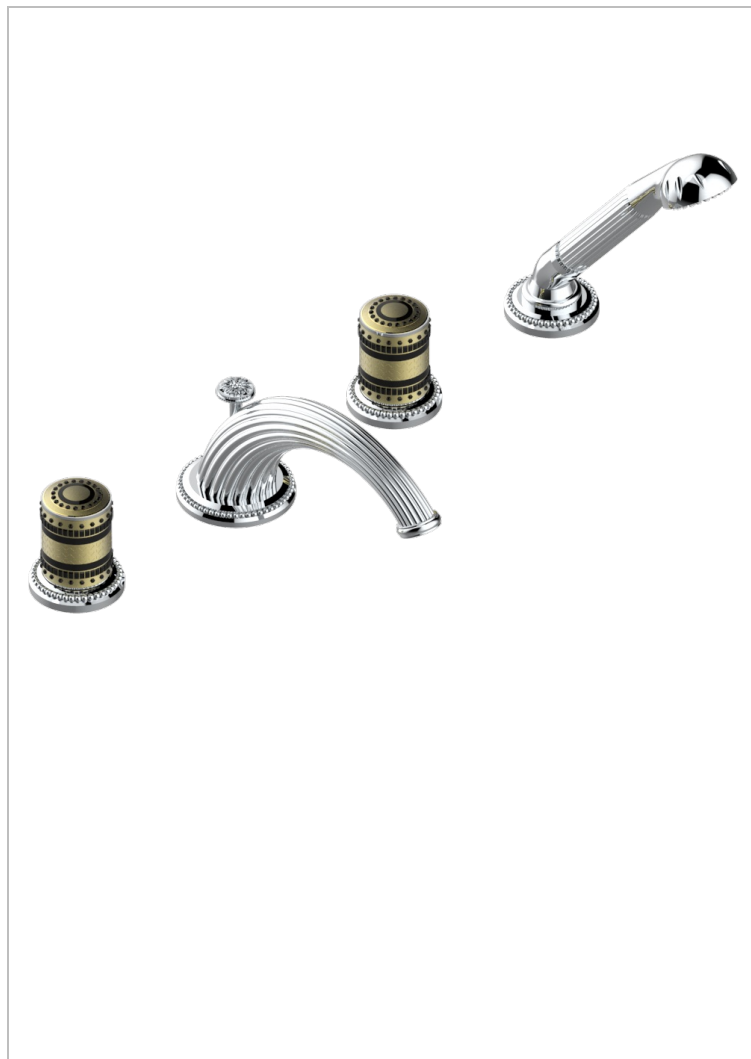

MONTE CARLO С ЗОЛОТЫМ ФАРФОРОМ

U8B-112BG

Смеситель для ванны набортный на 4 отв, с изливом ГОЛИАФ

THG[®]
PARIS

ХАРАКТЕРИСТИКИ

- ACS : 18ACCLY473
- DVGW : DW-6051CN0456
- NF : NF EN 200 - IID/A - Chrome

СТАНДАРТЫ

ДОСТУПНЫЕ ВАРИАНТЫ ПОКРЫТИЙ

Black ceram - D30
Бронза - D01
Золото - F01
Матовая красная старинная медь - H07
Матовое золото - F07
Матовое светлое золото - F31

Матовый никель - C01
Матовый хром - C02
Никель - B01
Светлое золото - F30
Состаренный никель - H28
Хром - A02

Хром/золото - G02