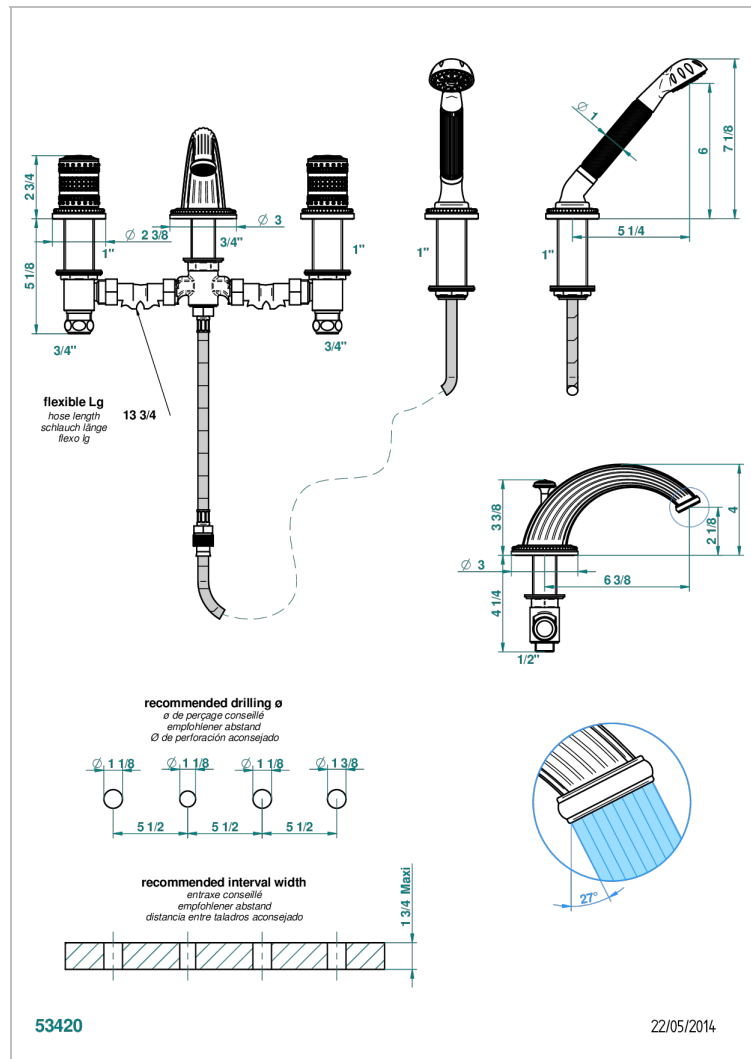

MONTE CARLO С ЗОЛОТЫМ ФАРФОРОМ

U8B-112BG

Смеситель для ванны набортный на 4 отв, с изливом ГОЛИАФ

THG[®]
PARIS

ХАРАКТЕРИСТИКИ

- ACS : 18ACCLY473
- DVGW : DW-6051CN0456
- NF : NF EN 200 - IID/A - Chrome

СТАНДАРТЫ

ДОСТУПНЫЕ ВАРИАНТЫ ПОКРЫТИЙ

Black ceram - D30
Бронза - D01
Золото - F01
Матовая красная старинная медь - H07
Матовое золото - F07
Матовое светлое золото - F31

Матовый никель - C01
Матовый хром - C02
Никель - B01
Светлое золото - F30
Состаренный никель - H28
Хром - A02