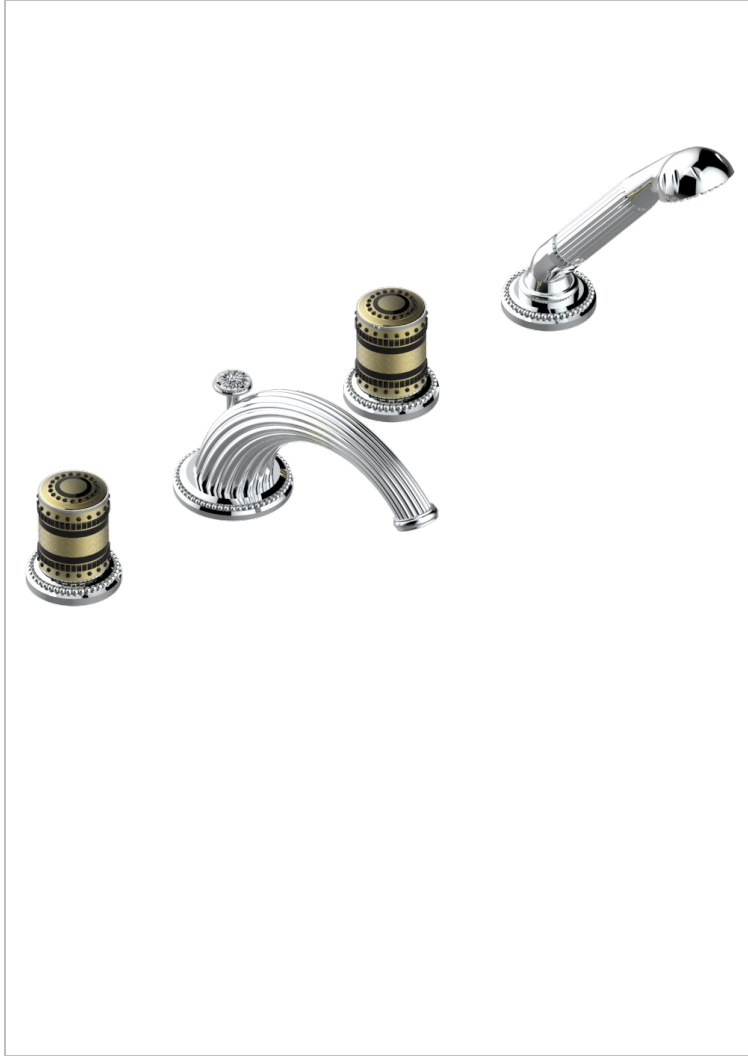

# MONTE CARLO, GOLD PORCELAIN

U8B-112BG

台式四孔浴缸淋浴龙头，分水式大号喷嘴

THG  
PARIS

## 特色

- ACS : 18ACCLY473
- DVGW : DW-6051CN0456
- NF : NF EN 200 - IID/A - Chrome

## 可选饰面

Black ceram - D30  
哑光复古铜 - H07  
哑光浅金 - F31  
哑光金 - F07  
哑光铬 - C02  
哑光镍 - C01

复古镍 - H28  
抛光金 (24K金) - F01  
抛光铬 - A02  
抛光铬/抛光金 - G02  
抛光镍 - B01  
浅金 - F30

漆面铜 - D01