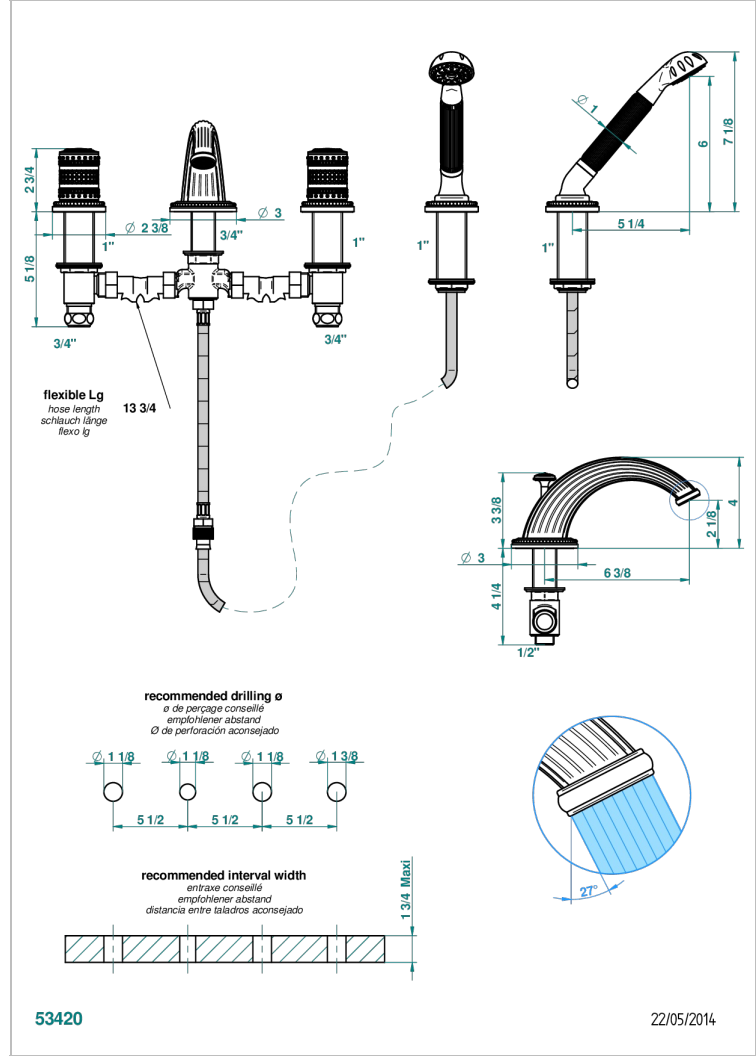

# MONTE CARLO, GOLD PORCELAIN

U8B-112BG

台式四孔浴缸淋浴龙头，分水式大号喷嘴

THG  
PARIS

## 特色

- ACS : 18ACCLY473
- DVGW : DW-6051CN0456
- NF : NF EN 200 - IID/A - Chrome

## 标准

## 可选饰面

Black ceram - D30  
哑光复古铜 - H07  
哑光浅金 - F31  
哑光金 - F07  
哑光铬 - C02  
哑光镍 - C01

复古镍 - H28  
抛光金 (24K金) - F01  
抛光铬 - A02  
抛光铬/抛光金 - G02  
抛光镍 - B01  
浅金 - F30

漆面铜 - D01