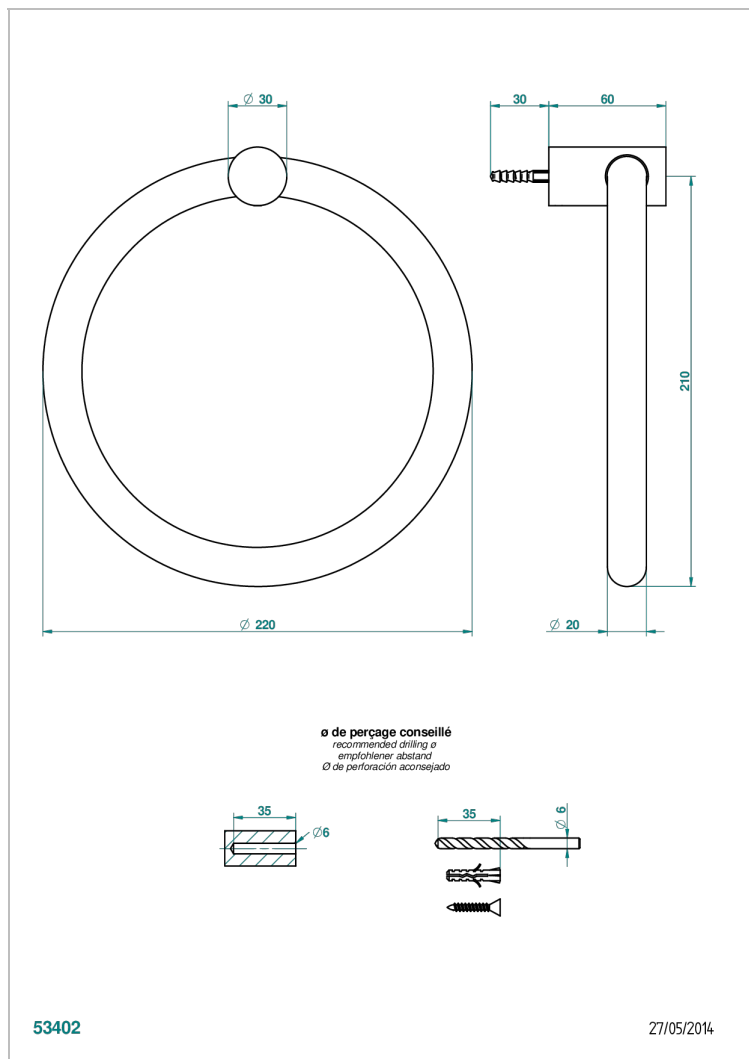

BEYOND CRYSTAL - CRISTAL BLEU

U6K-504N

Anneau porte-serviette

THG[®]
PARIS

CARACTÉRISTIQUES

- Accessoire en laiton

FINITIONS DISPONIBLES

Chromé - A02
Chromé / doré - G02
Chromé mat - C02
Doré brillant - F01
Doré mat - F07
Noir mat céramique - D30

Or pâle - F30
Or pâle mat - F31
Pvd blush - H62
Pvd blush mat - H60
Pvd couleur bronze brown - F33
Pvd couleur bronze brown - mat - F34

Pvd couleur doré - H52
Pvd couleur doré mat - H53
Pvd couleur laiton - H49
Pvd couleur laiton mat - H50
Pvd couleur nickel - H55
Pvd couleur nickel mat - H56