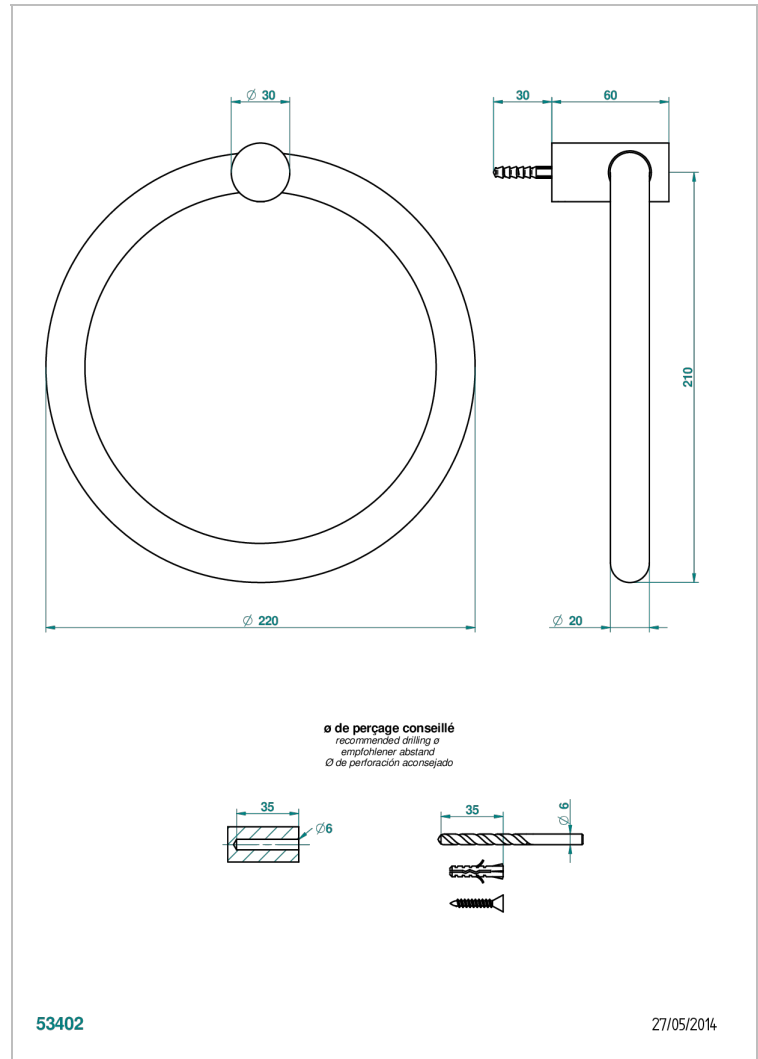

BEYOND CRYSTAL - AZUL CRISTAL

U6K-504N

Toallero de anilla

THG[®]
PARIS

CARACTERÍSTICAS

- Beyond Crystal - azul cristal
- Toallero de anilla

ACABADOS DISPONIBLES

Cerámica negra mate - D30
Cromo - A02
Cromo / dorado - G02
Cromo mate - C02
Dorado - F01
Dorado mate - F07