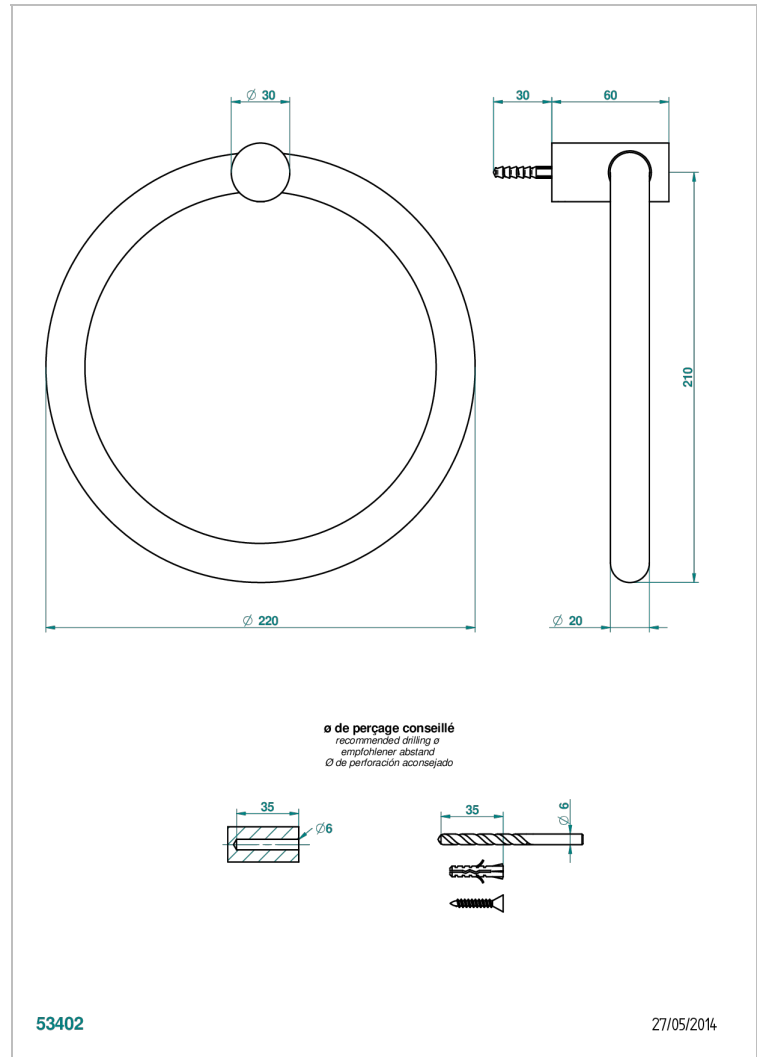

# BEYOND CRYSTAL - BLUE CRYSTAL

U6K-504N

Towel ring

THG<sup>®</sup>  
PARIS