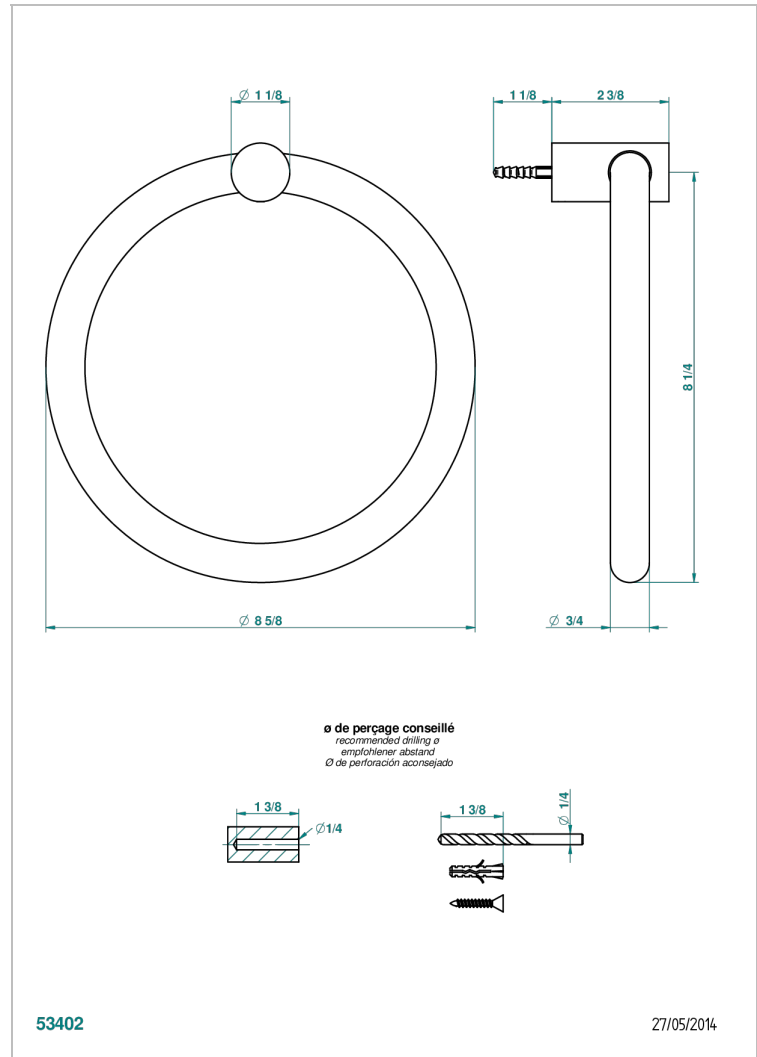

# BEYOND CRYSTAL - CRISTAL BLEU

U6K-504N

Anneau porte-serviette

THG<sup>®</sup>  
PARIS

## CARACTÉRISTIQUES

- Accessoire en laiton