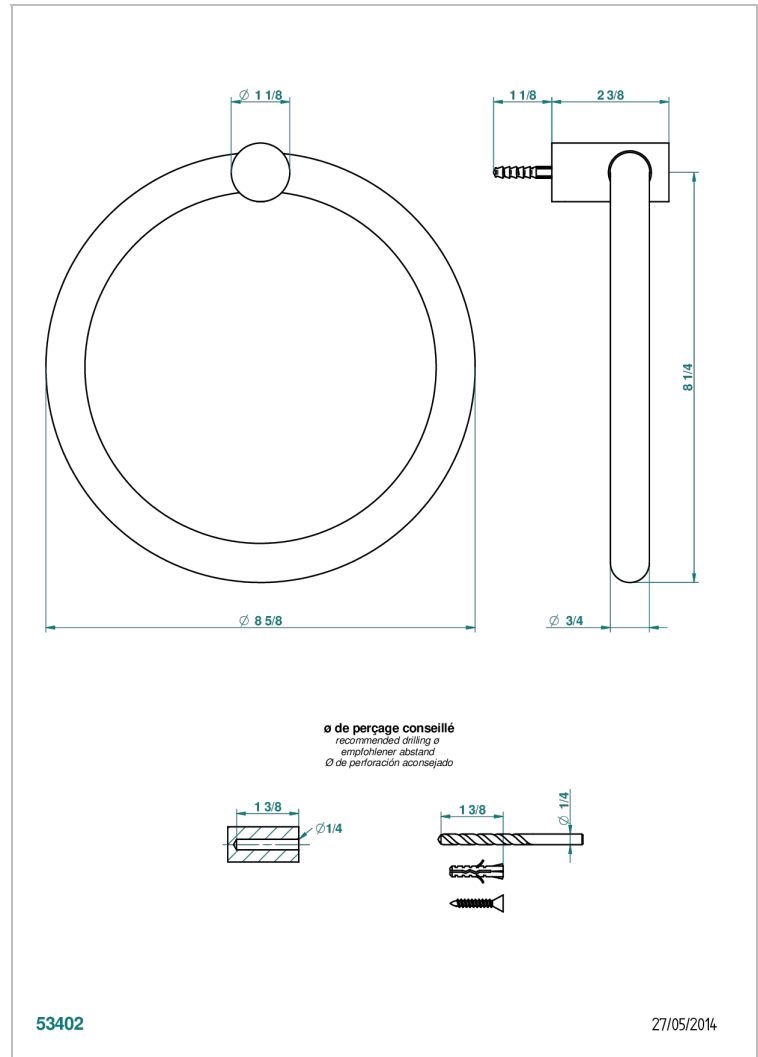

BEYOND CRYSTAL - AZUL CRISTAL

U6K-504N

Toallero de anilla

THG[®]
PARIS

CARACTERÍSTICAS

- Beyond Crystal - azul cristal
- Toallero de anilla

ACABADOS DISPONIBLES

Cerámica negra mate - D30
Cromo - A02
Cromo / dorado - G02
Cromo mate - C02
Dorado - F01
Dorado mate - F07