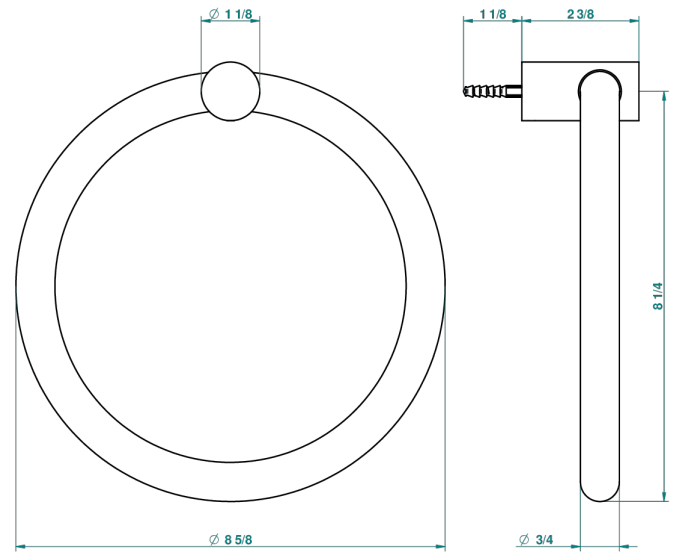

BEYOND CRYSTAL - CRISTAL BLEU

U6K-504N

Anneau porte-serviette

THG®
PARIS

53402

27/05/2014

CARACTÉRISTIQUES

- Accessoire en laiton

FINITIONS DISPONIBLES

Chromé - A02
Chromé / doré - G02
Chromé mat - C02
Doré brillant - F01
Doré mat - F07
Noir mat céramique - D30

Or pâle - F30
Or pâle mat - F31
Pvd blush - H62
Pvd blush mat - H60
Pvd couleur bronze brown - F33
Pvd couleur bronze brown - mat - F34

Pvd couleur doré - H52
Pvd couleur doré mat - H53
Pvd couleur laiton - H49
Pvd couleur laiton mat - H50
Pvd couleur nickel - H55
Pvd couleur nickel mat - H56

Pvd graphite - H64
Pvd graphite mat - H65
Pvd umber - H66
Pvd umber mat - H67
Vieux nickel - H28