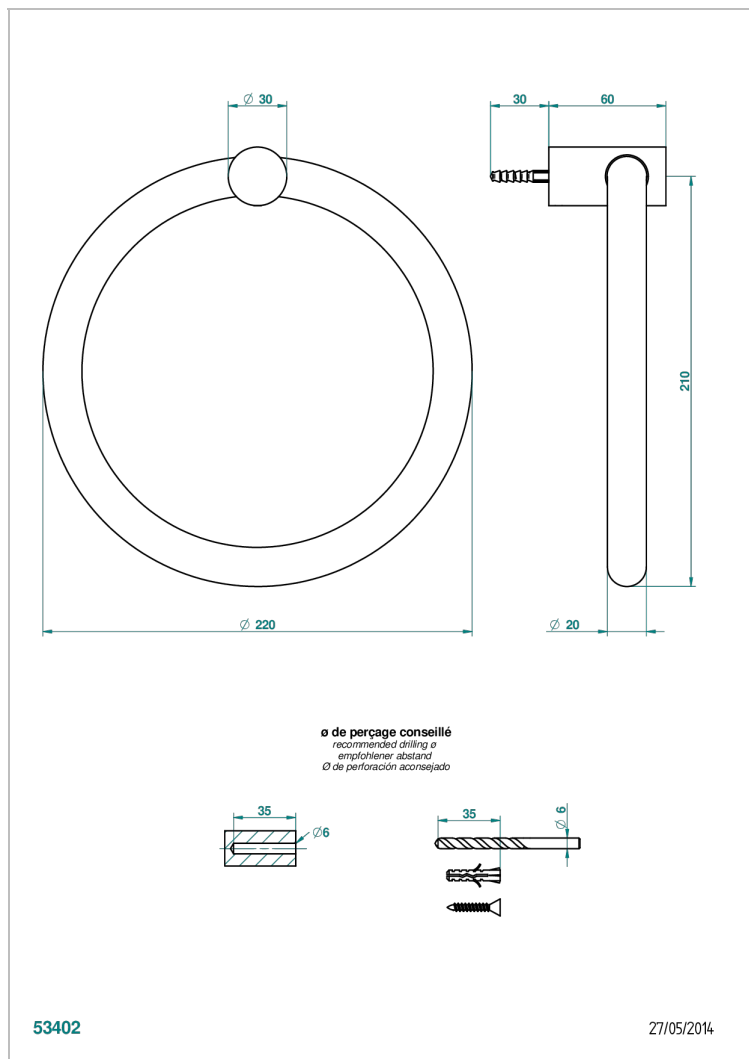

BEYOND CRYSTAL С СИНИМ ХРУСТАЛЕМ

U6K-504N

Полотенцедержатель-кольцо-Ø 180 мм одинарное

THG[®]
PARIS

53402

27/05/2014

ХАРАКТЕРИСТИКИ

- Beyond crystal с синим хрусталём
- Полотенцедержатель-кольцо-Ø 180 мм одинарное