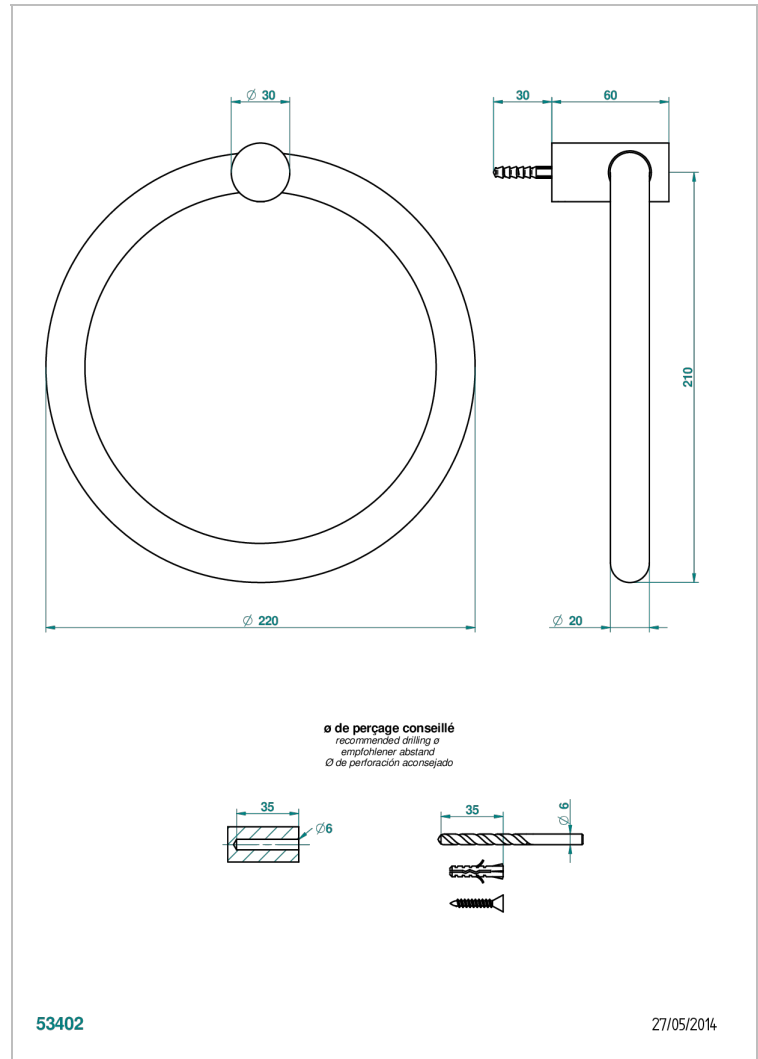

# BEYOND CRYSTAL - AZUL CRISTAL

U6K-504N

Toallero de anilla

THG<sup>®</sup>  
PARIS

53402

27/05/2014