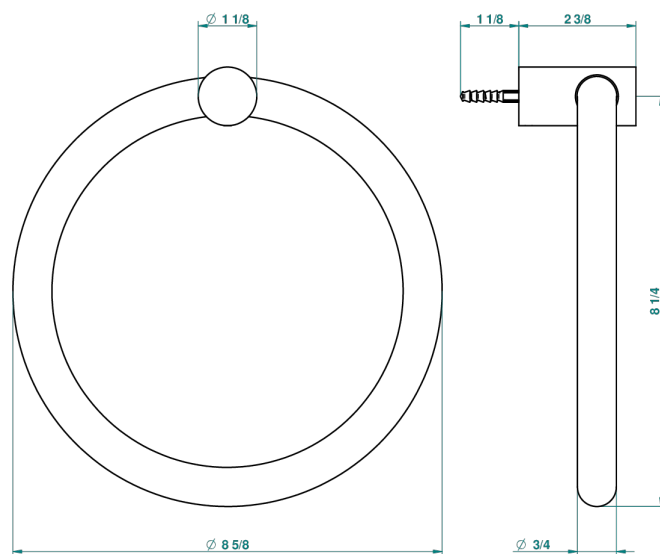

BEYOND CRYSTAL С СИНИМ ХРУСТАЛЕМ

U6K-504N

Полотенцедержатель-кольцо-Ø 180 мм одинарное

THG®
PARIS

53402

27/05/2014

ХАРАКТЕРИСТИКИ

- Beyond crystal с синим хрусталём
- Полотенцедержатель-кольцо-Ø 180 мм одинарное

ДОСТУПНЫЕ ВАРИАНТЫ ПОКРЫТИЙ

Black ceram - D30
Blush PVD - H62
Graphite PVD - H64
Matt Umber PVD - H67
Matt blush PVD - H60
Matt graphite PVD - H65

Umber PVD - H66
Золото - F01
Матовое золото - F07
Матовое светлое золото - F31
Матовый хром - C02
Покрытие PVD бронза - F33

Покрытие PVD золотистый цвет - H52
Покрытие PVD латунь - H49
Покрытие PVD матовая бронза - F34
Покрытие PVD матовая латунь - H50
Покрытие PVD матовый золотистый - H53
Покрытие PVD матовый никель - H56

Покрытие PVD никель - H55
Светлое золото - F30
Состаренный никель - H28
Хром - A02
Хром/золото - G02