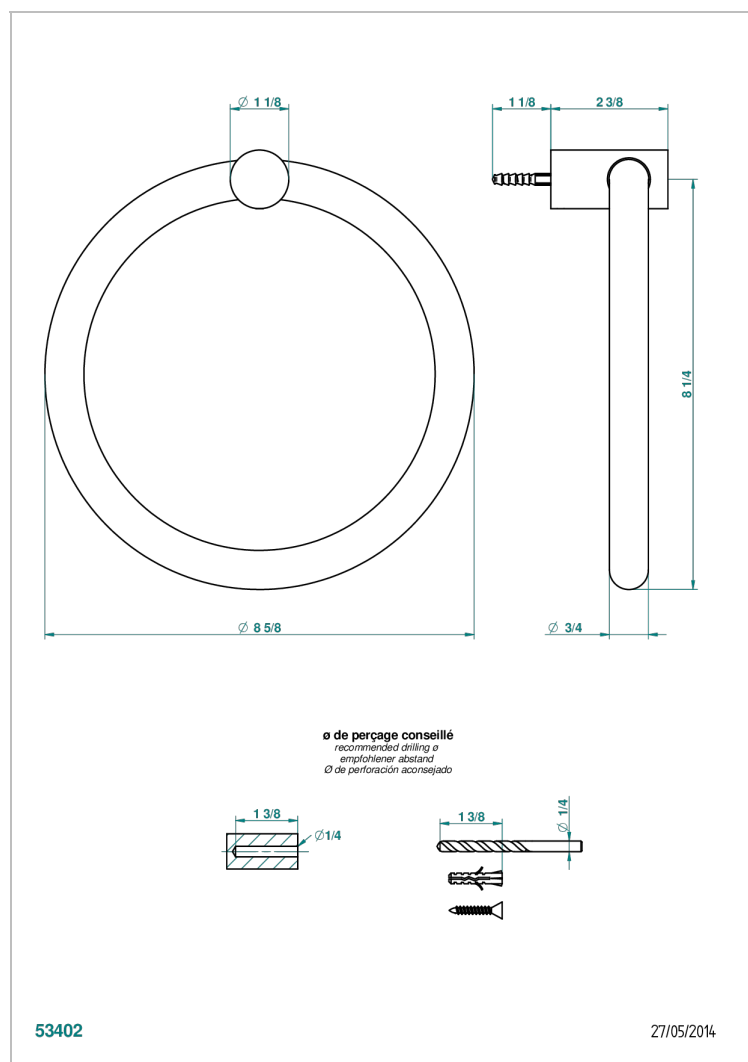

BEYOND CRYSTAL - CRISTAL BLEU

U6K-504N

Anneau porte-serviette

THG[®]
PARIS

CARACTÉRISTIQUES

- Accessoire en laiton

FINITIONS DISPONIBLES

Chromé - A02
Chromé / doré - G02
Chromé mat - C02
Doré brillant - F01
Doré mat - F07
Noir mat céramique - D30

Or pâle - F30
Or pâle mat - F31
Pvd blush - H62
Pvd blush mat - H60
Pvd couleur bronze brown - F33
Pvd couleur bronze brown - mat - F34

Pvd couleur doré - H52
Pvd couleur doré mat - H53
Pvd couleur laiton - H49
Pvd couleur laiton mat - H50
Pvd couleur nickel - H55
Pvd couleur nickel mat - H56