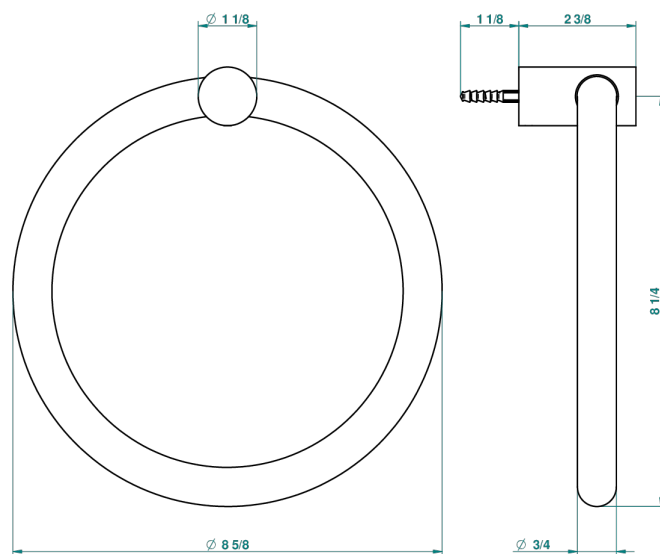

BEYOND CRYSTAL - AZUL CRISTAL

U6K-504N

Toallero de anilla

THG®
PARIS

53402

27/05/2014

CARACTERÍSTICAS

- Beyond Crystal - azul cristal
- Toallero de anilla

ACABADOS DISPONIBLES

Cerámica negra mate - D30
Cromo - A02
Cromo / dorado - G02
Cromo mate - C02
Dorado - F01
Dorado mate - F07

Dorado pálido - F30
Dorado pálido mate (sin barniz) - F31
Níquel viejo - H28
Pvd blush - H62
Pvd blush mate - H60
Pvd color latón - H49

Pvd color latón mate - H50
Pvd color níquel - H55
Pvd color níquel mate - H56
Pvd color oro - H52
Pvd color oro mate - H53
Pvd grafito - H64

Pvd grafito mate - H65
Pvd marrón bronce - F33
Pvd marrón bronce mate - F34
Pvd umber - H66
Pvd umber mate - H67