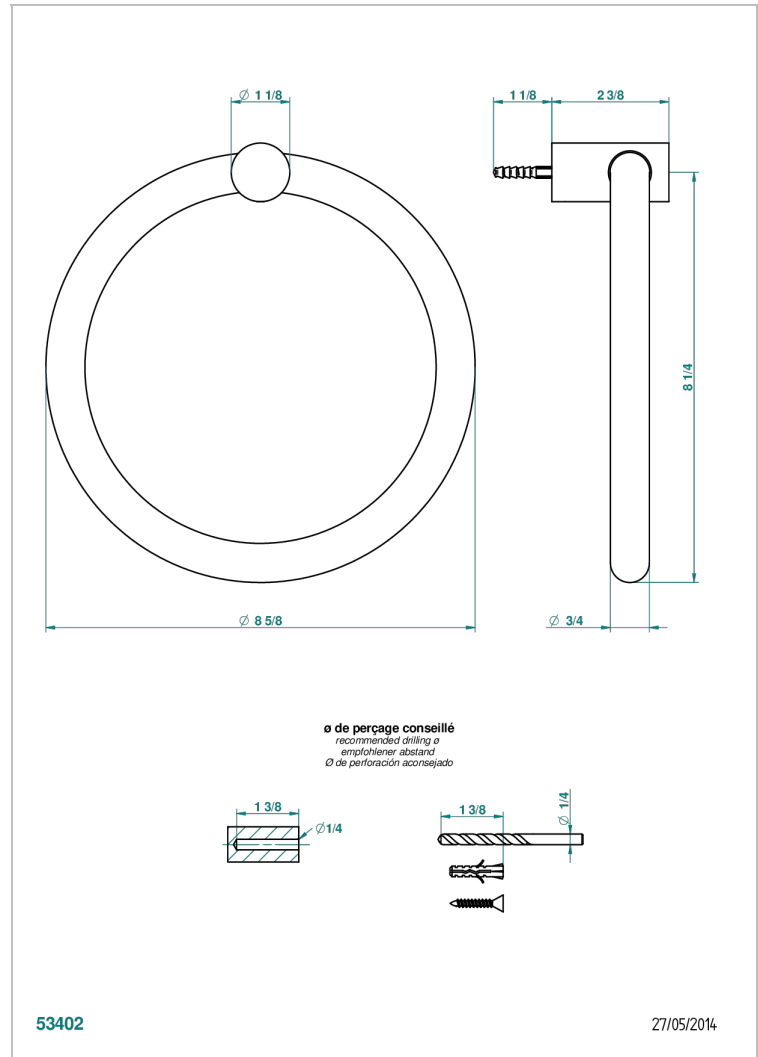

BEYOND CRYSTAL - CRISTAL DE COLOR CHAMPAN

U6J-504N

Toallero de anilla

THG[®]
PARIS

CARACTERÍSTICAS

- Beyond Crystal - Cristal de color champán
- Toallero de anilla

ACABADOS DISPONIBLES

Cerámica negra mate - D30
Cromo - A02
Cromo / dorado - G02
Cromo mate - C02
Dorado - F01
Dorado mate - F07