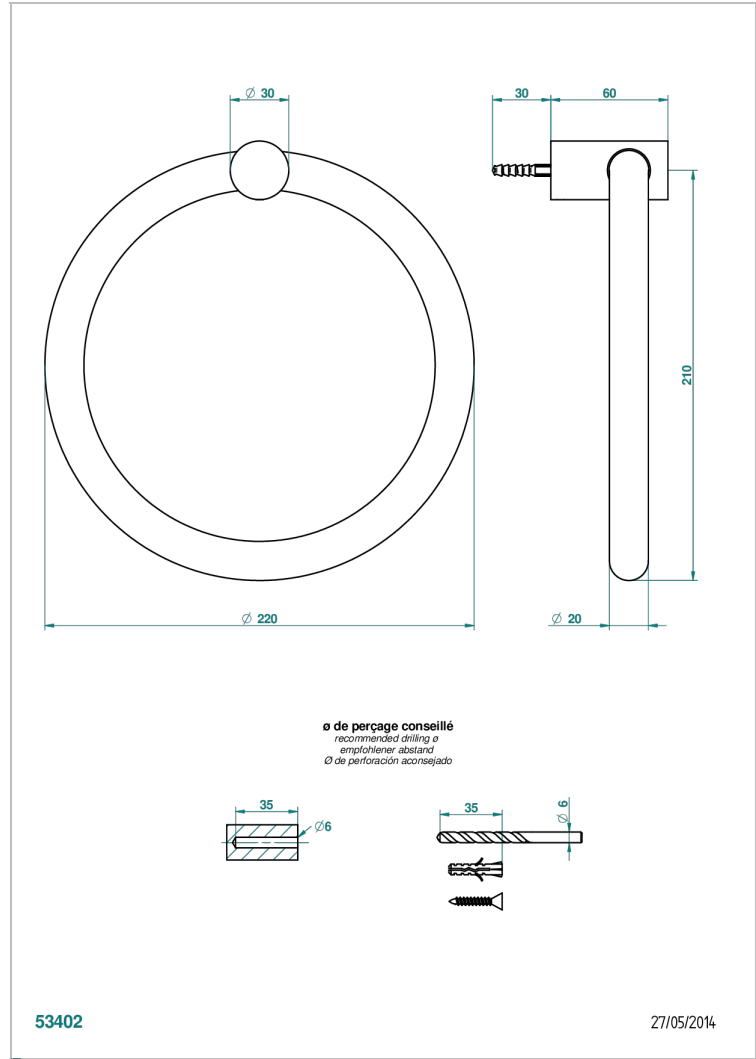

BEYOND CRYSTAL - CRISTAL DE COLOR CHAMPAN

U6J-504N

Toallero de anilla

THG[®]
PARIS

CARACTERÍSTICAS

- Beyond Crystal - Cristal de color champán
- Toallero de anilla

ACABADOS DISPONIBLES

Cerámica negra mate - D30
Cromo - A02
Cromo / dorado - G02
Cromo mate - C02
Dorado - F01
Dorado mate - F07