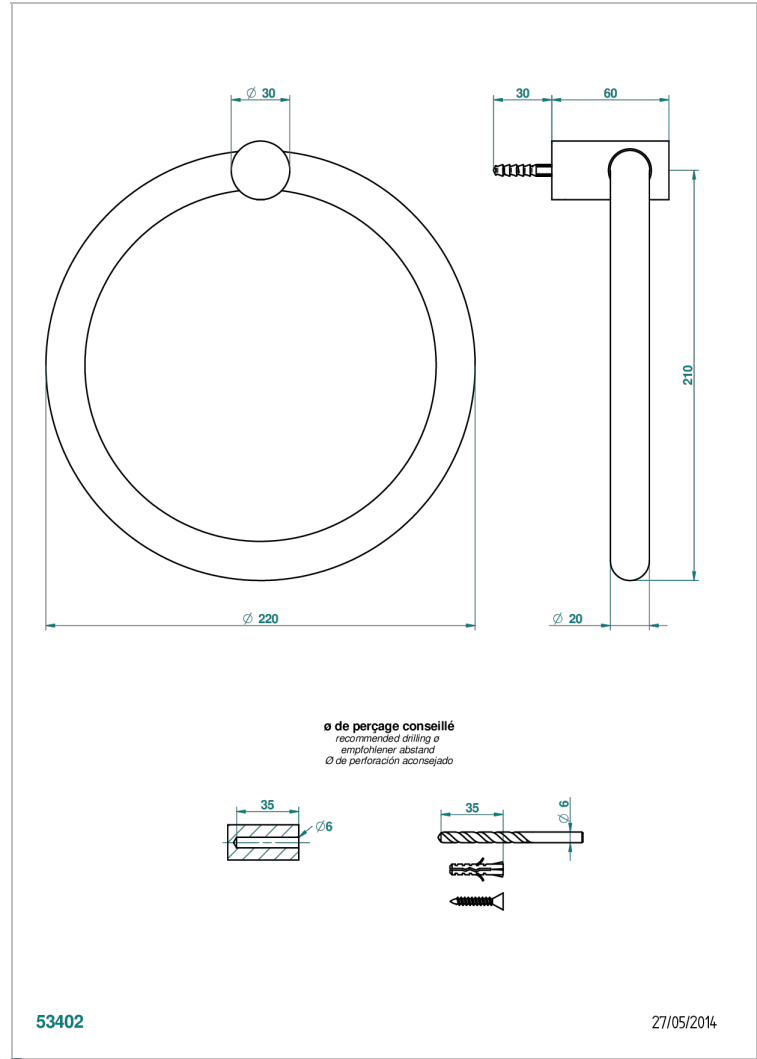

# BEYOND CRYSTAL - CHAMPAGNE CRYSTAL

U6J-504N

Single towel ring

THG<sup>®</sup>  
PARIS

53402

27/05/2014