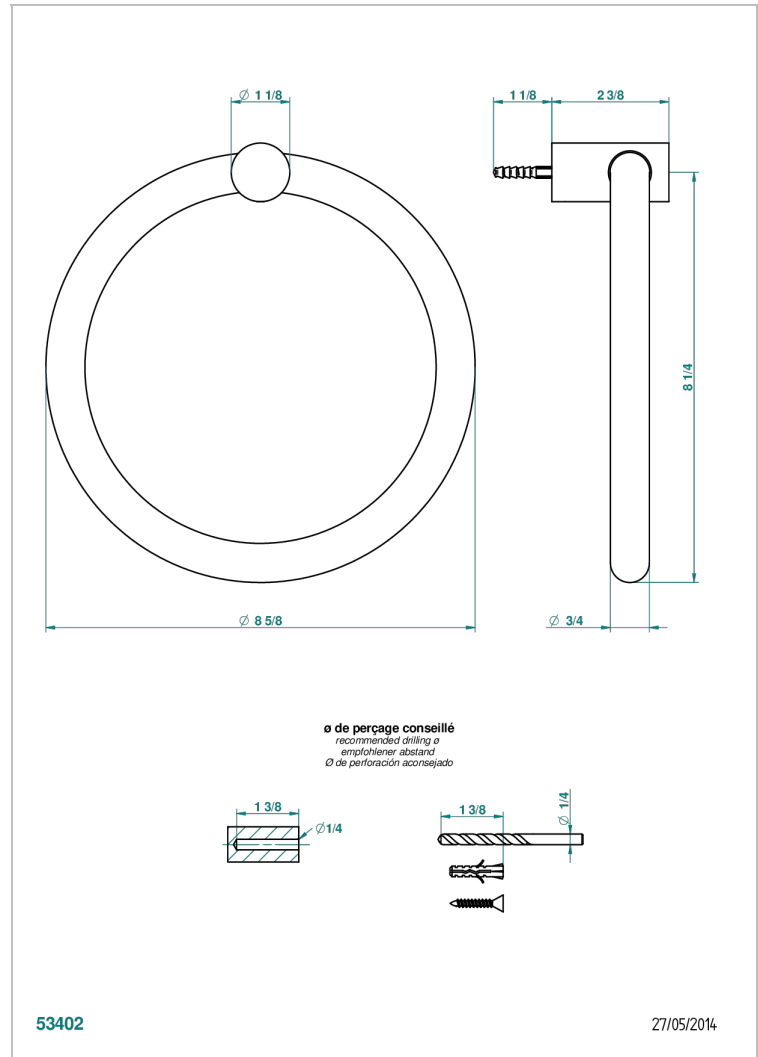

BEYOND CRYSTAL - CRISTAL DE COLOR CHAMPAN

U6J-504N

Toallero de anilla

THG®
PARIS

CARACTERÍSTICAS

- Beyond Crystal - Cristal de color champán
- Toallero de anilla

ACABADOS DISPONIBLES

Cerámica negra mate - D30
Cromo - A02
Cromo / dorado - G02
Cromo mate - C02
Dorado - F01
Dorado mate - F07

Dorado pálido - F30
Dorado pálido mate (sin barniz) - F31
Níquel viejo - H28
Pvd blush - H62
Pvd blush mate - H60
Pvd color latón - H49

Pvd color latón mate - H50
Pvd color níquel - H55
Pvd color níquel mate - H56
Pvd color oro - H52
Pvd color oro mate - H53
Pvd grafito - H64

Pvd grafito mate - H65
Pvd marrón bronce - F33
Pvd marrón bronce mate - F34
Pvd umber - H66
Pvd umber mate - H67