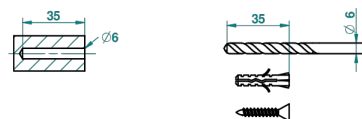

BEYOND CRYSTAL С ХРУСТАЛЕМ ЦВЕТА "ШАМПАНЬ"

U6J-504N

Полотенцедержатель-кольцо-Ø 180 мм одинарное

THG®
PARIS

53402

27/05/2014

ХАРАКТЕРИСТИКИ

- Beyond crystal с хрусталём цвета "Шампань"
- Полотенцедержатель-кольцо-Ø 180 мм одинарное

ДОСТУПНЫЕ ВАРИАНТЫ ПОКРЫТИЙ

Black ceram - D30
Blush PVD - H62
Graphite PVD - H64
Matt Umber PVD - H67
Matt blush PVD - H60
Matt graphite PVD - H65

Umber PVD - H66
Золото - F01
Матовое золото - F07
Матовое светлое золото - F31
Матовый хром - C02
Покрытие PVD бронза - F33

Покрытие PVD золотистый цвет - H52
Покрытие PVD латунь - H49
Покрытие PVD матовая бронза - F34
Покрытие PVD матовая латунь - H50
Покрытие PVD матовый золотистый - H53
Покрытие PVD матовый никель - H56

Покрытие PVD никель - H55
Светлое золото - F30
Состаренный никель - H28
Хром - A02
Хром/золото - G02