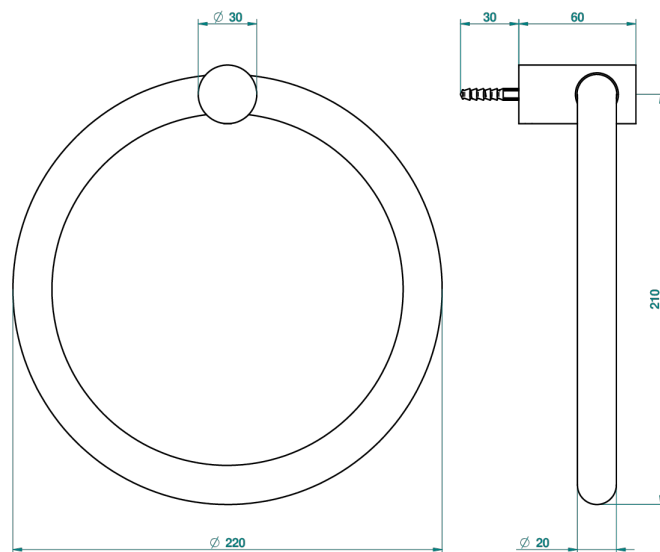

BEYOND CRYSTAL С ХРУСТАЛЕМ ЦВЕТА "ШАМПАНЬ"

U6J-504N

Полотенцедержатель-кольцо-Ø 180 мм одинарное

THG®
PARIS

53402

27/05/2014

ХАРАКТЕРИСТИКИ

- Beyond crystal с хрусталём цвета "Шампань"
- Полотенцедержатель-кольцо-Ø 180 мм одинарное

ДОСТУПНЫЕ ВАРИАНТЫ ПОКРЫТИЙ

Black ceram - D30
Blush PVD - H62
Graphite PVD - H64
Matt Umber PVD - H67
Matt blush PVD - H60
Matt graphite PVD - H65

Umber PVD - H66
Золото - F01
Матовое золото - F07
Матовое светлое золото - F31
Матовый хром - C02
Покрытие PVD бронза - F33

Покрытие PVD золотистый цвет - H52
Покрытие PVD латунь - H49
Покрытие PVD матовая бронза - F34
Покрытие PVD матовая латунь - H50
Покрытие PVD матовый золотистый - H53
Покрытие PVD матовый никель - H56

Покрытие PVD никель - H55
Светлое золото - F30
Состаренный никель - H28
Хром - A02
Хром/золото - G02