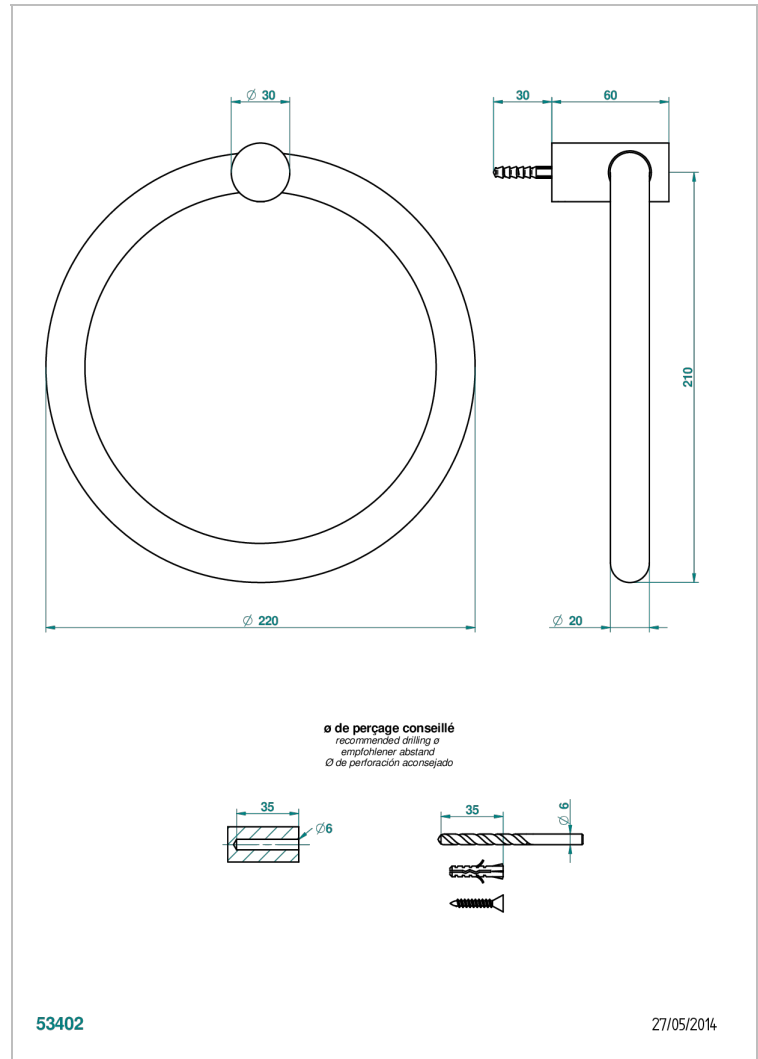

BEYOND CRYSTAL - CRISTAL DE COLOR CHAMPAN

U6J-504N

Toallero de anilla

THG®
PARIS

53402

27/05/2014

CARACTERÍSTICAS

- Beyond Crystal - Cristal de color champán
- Toallero de anilla

ACABADOS DISPONIBLES

Cerámica negra mate - D30
Cromo - A02
Cromo / dorado - G02
Cromo mate - C02
Dorado - F01
Dorado mate - F07

Dorado pálido - F30
Dorado pálido mate (sin barniz) - F31
Níquel viejo - H28
Pvd blush - H62
Pvd blush mate - H60
Pvd color latón - H49

Pvd color latón mate - H50
Pvd color níquel - H55
Pvd color níquel mate - H56
Pvd color oro - H52
Pvd color oro mate - H53
Pvd grafito - H64

Pvd grafito mate - H65
Pvd marrón bronce - F33
Pvd marrón bronce mate - F34
Pvd umber - H66
Pvd umber mate - H67