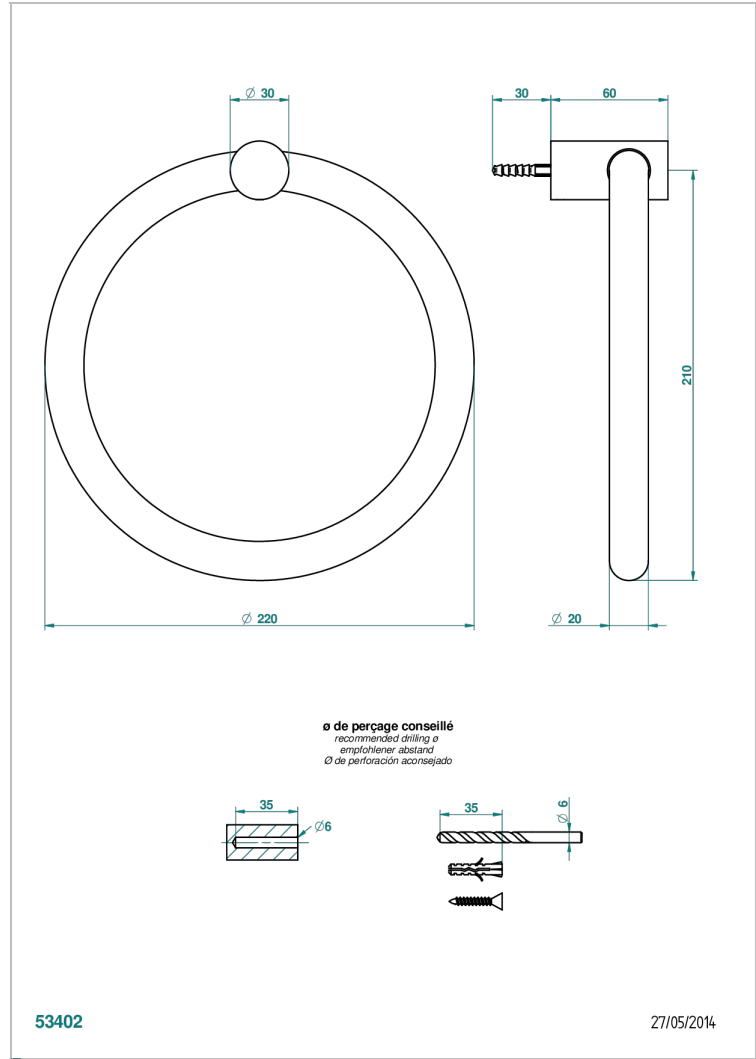

BEYOND CRYSTAL - CHAMPAGNE CRYSTAL

U6J-504N

毛巾环

THG[®]
PARIS

特色

- Beyond Crystal - Champagne crystal
- 毛巾环

可选饰面

Black ceram - D30
Blush PVD - H62
Graphite PVD - H64
Matt Umber PVD - H67
Matt blush PVD - H60
Matt graphite PVD - H65

PVD哑光棕铜 - F34
PVD哑光金 - H53
PVD哑光铜 - H50
PVD哑光镍 - H56
PVD抛光铜 - H49
PVD棕铜 - F33

PVD金色 - H52
PVD镍 - H55
Umber PVD - H66
哑光浅金 - F31
哑光金 - F07
哑光铬 - C02

复古镍 - H28
抛光金 (24K金) - F01
抛光铬 - A02
抛光铬/抛光金 - G02
浅金 - F30