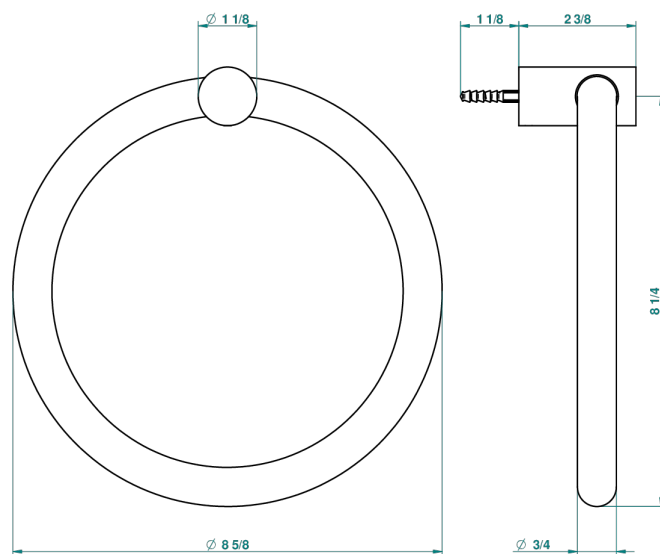

BEYOND CRYSTAL С ХРУСТАЛЕМ ЦВЕТА "ШАМПАНЬ"

U6J-504N

Полотенцедержатель-кольцо-Ø 180 мм одинарное

THG®
PARIS

53402

27/05/2014

ХАРАКТЕРИСТИКИ

- Beyond crystal с хрусталём цвета "Шампань"
- Полотенцедержатель-кольцо-Ø 180 мм одинарное

ДОСТУПНЫЕ ВАРИАНТЫ ПОКРЫТИЙ

Black ceram - D30
Blush PVD - H62
Graphite PVD - H64
Matt Umber PVD - H67
Matt blush PVD - H60
Matt graphite PVD - H65

Umber PVD - H66
Золото - F01
Матовое золото - F07
Матовое светлое золото - F31
Матовый хром - C02
Покрытие PVD бронза - F33

Покрытие PVD золотистый цвет - H52
Покрытие PVD латунь - H49
Покрытие PVD матовая бронза - F34
Покрытие PVD матовая латунь - H50
Покрытие PVD матовый золотистый - H53
Покрытие PVD матовый никель - H56

Покрытие PVD никель - H55
Светлое золото - F30
Состаренный никель - H28
Хром - A02
Хром/золото - G02