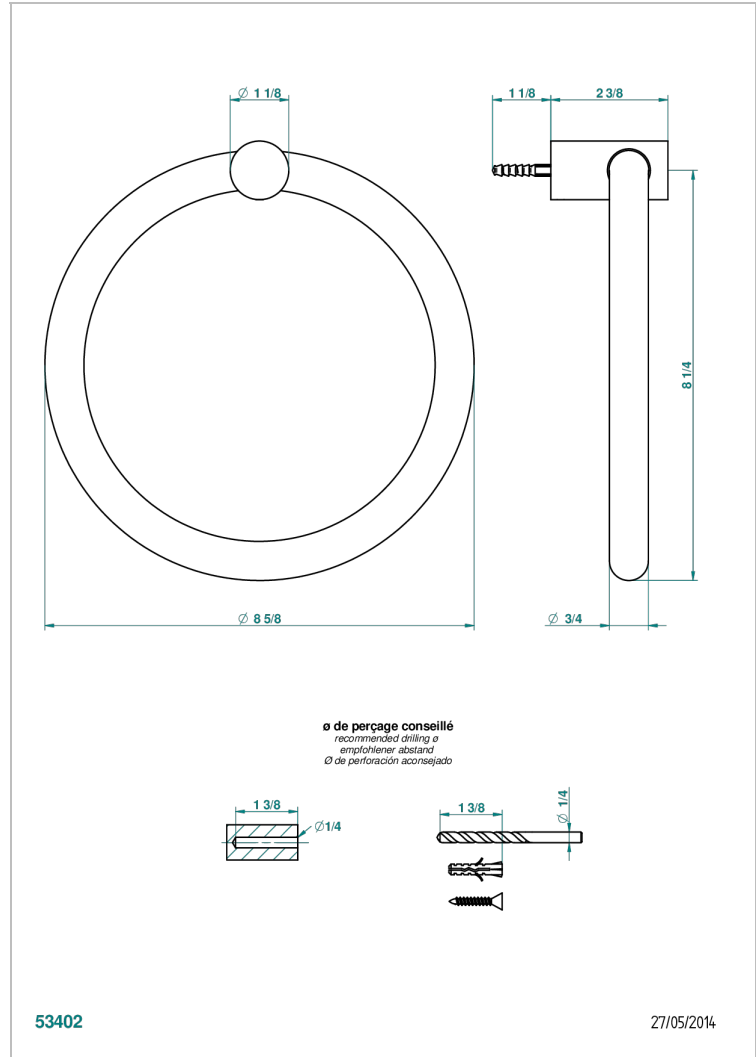

BEYOND CRYSTAL - CRISTAL DE COLOR CHAMPAN

THG[®]
PARIS

U6J-504N

Toallero de anilla

CARACTERÍSTICAS

- Beyond Crystal - Cristal de color champán
- Toallero de anilla

ACABADOS DISPONIBLES

Cerámica negra mate - D30
Cromo - A02
Cromo / dorado - G02
Cromo mate - C02
Dorado - F01
Dorado mate - F07