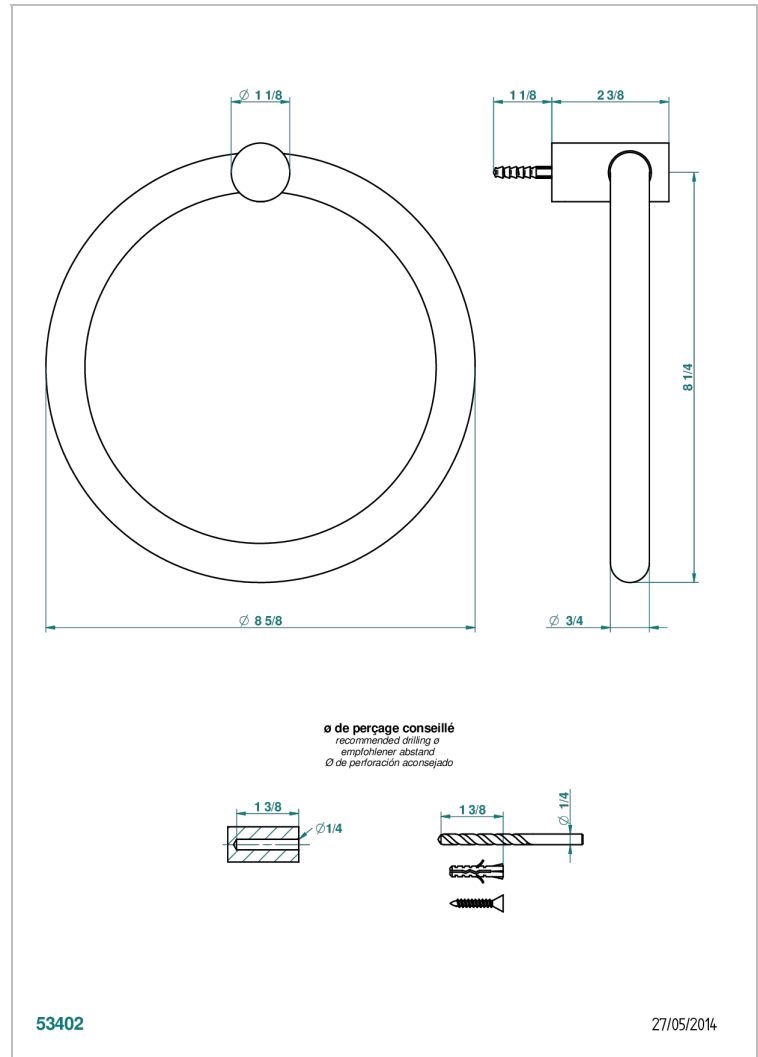

BEYOND CRYSTAL - CHAMPAGNE CRYSTAL

U6J-504N

毛巾环

THG[®]
PARIS

特色

- Beyond Crystal - Champagne crystal
- 毛巾环

可选饰面

Black ceram - D30
Blush PVD - H62
Graphite PVD - H64
Matt Umber PVD - H67
Matt blush PVD - H60
Matt graphite PVD - H65

PVD哑光棕铜 - F34
PVD哑光金 - H53
PVD哑光铜 - H50
PVD哑光镍 - H56
PVD抛光铜 - H49
PVD棕铜 - F33

PVD金色 - H52
PVD镍 - H55
Umber PVD - H66
哑光浅金 - F31
哑光金 - F07
哑光铬 - C02

复古镍 - H28
抛光金 (24K金) - F01
抛光铬 - A02
抛光铬/抛光金 - G02
浅金 - F30