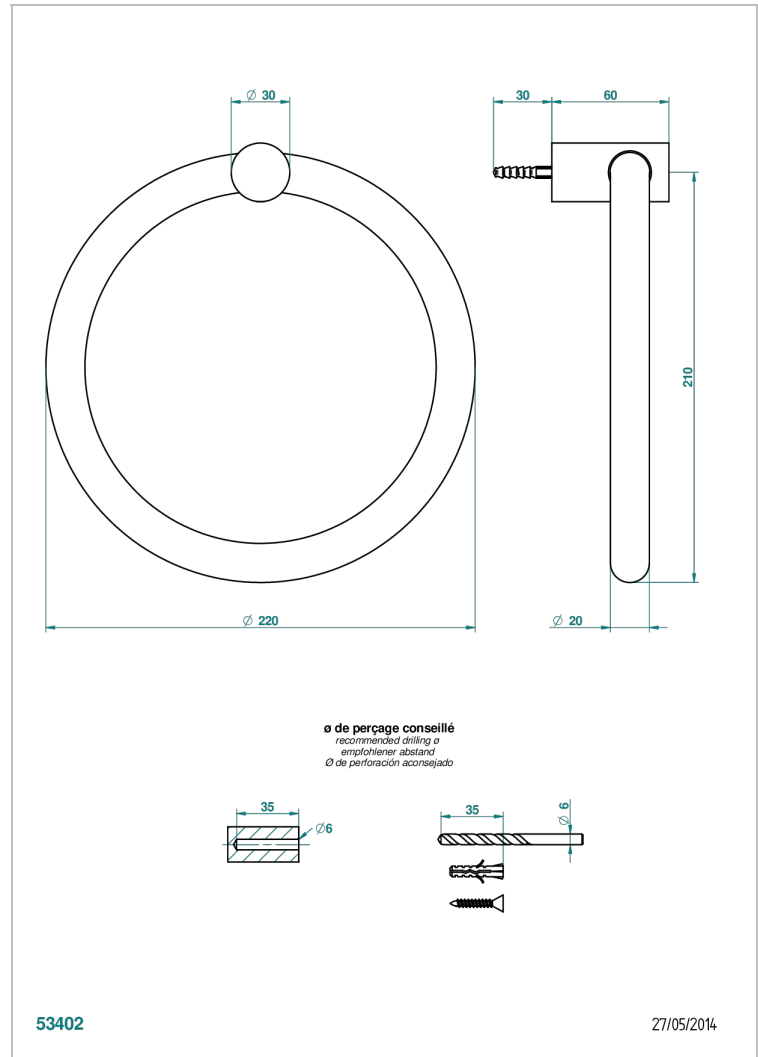

# BEYOND CRYSTAL - CRISTAL ROJO

U6H-504N

Toallero de anilla

THG<sup>®</sup>  
PARIS

53402

27/05/2014