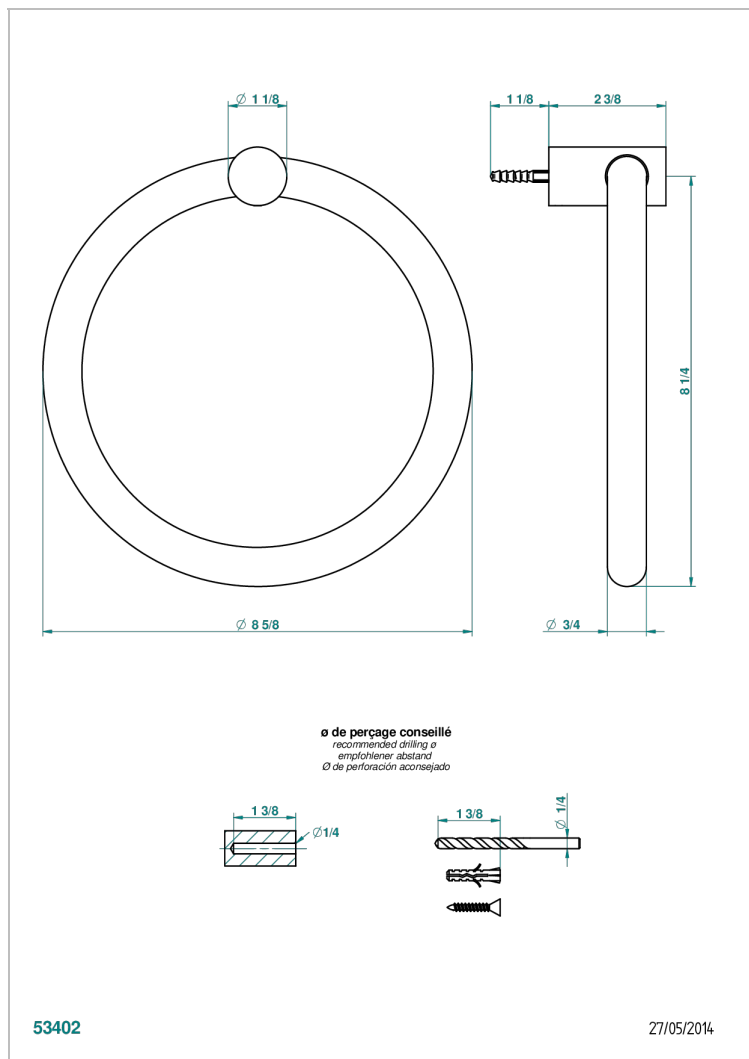

BEYOND CRYSTAL - CRISTAL ROJO

U6H-504N

Toallero de anilla

THG[®]
PARIS

CARACTERÍSTICAS

- Beyond Crystal - cristal rojo
- Toallero de anilla

ACABADOS DISPONIBLES

Cerámica negra mate - D30
Cromo - A02
Cromo / dorado - G02
Cromo mate - C02
Dorado - F01
Dorado mate - F07