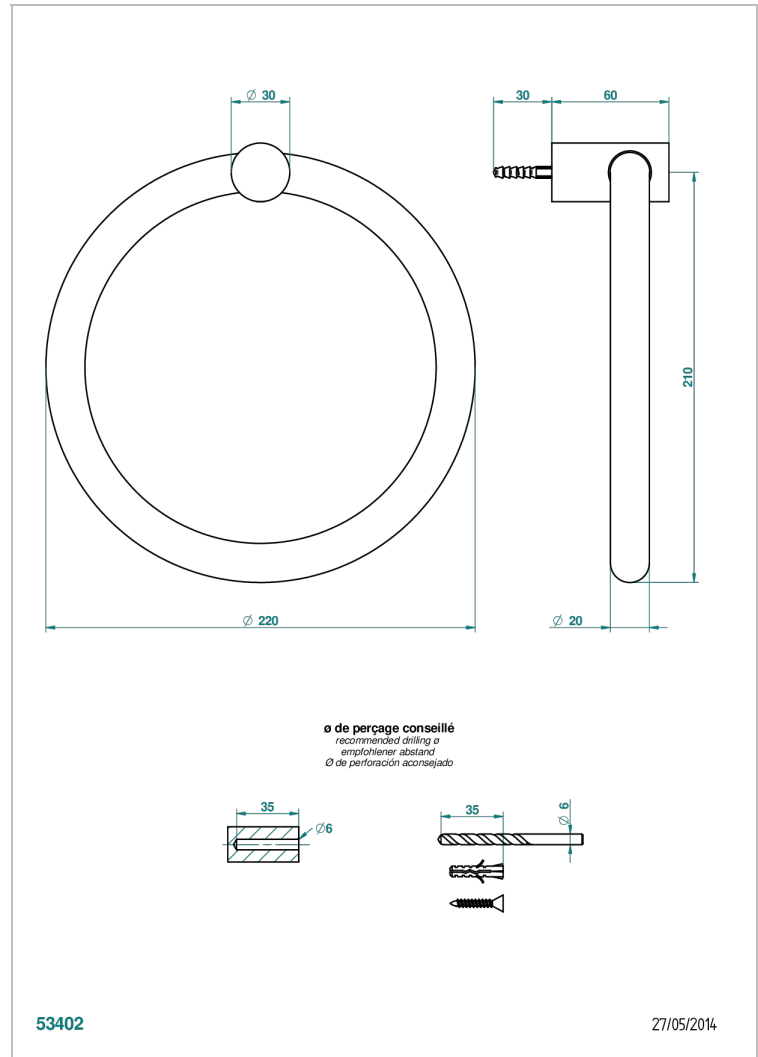

BEYOND CRYSTAL - CRISTAL ROJO

U6H-504N

Toallero de anilla

THG[®]
PARIS

CARACTERÍSTICAS

- Beyond Crystal - cristal rojo
- Toallero de anilla

ACABADOS DISPONIBLES

Cerámica negra mate - D30
Cromo - A02
Cromo / dorado - G02
Cromo mate - C02
Dorado - F01
Dorado mate - F07