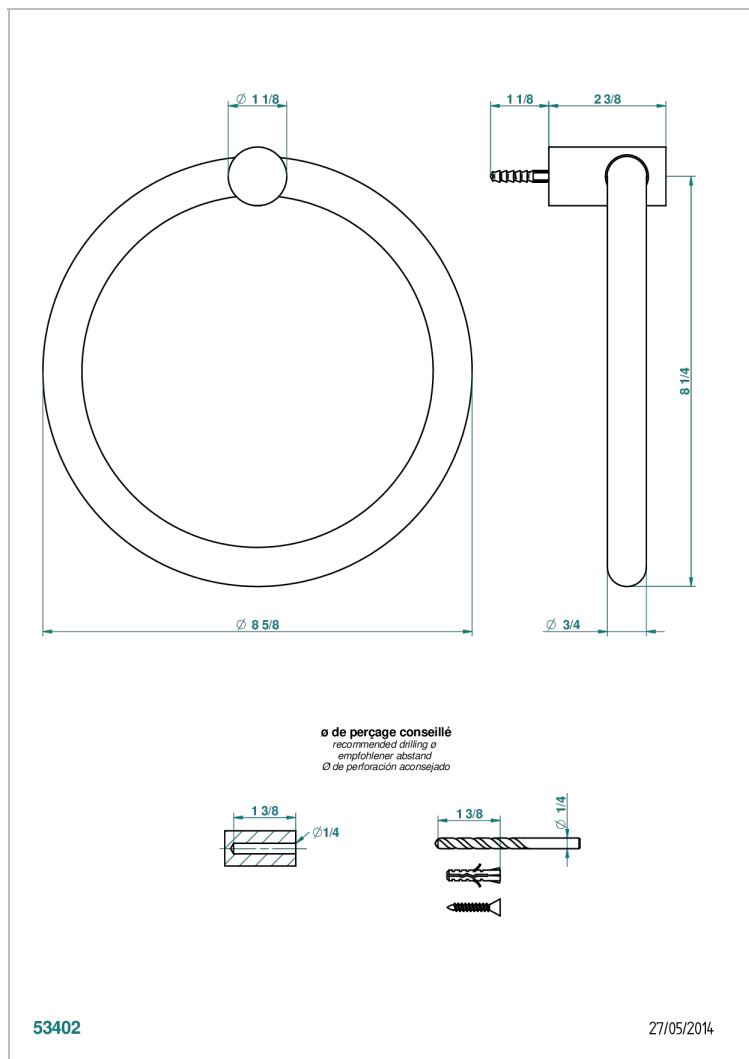

# BEYOND CRYSTAL - CRISTAL ROJO

U6H-504N

Toallero de anilla

THG<sup>®</sup>  
PARIS

## ACABADOS DISPONIBLES

Cerámica negra mate - D30  
Cromo - A02  
Cromo / dorado - G02  
Cromo mate - C02  
Dorado - F01  
Dorado mate - F07

Dorado pálido - F30  
Dorado pálido mate (sin barniz) - F31  
Níquel viejo - H28  
Pvd blush - H62  
Pvd blush mate - H60  
Pvd color latón - H49