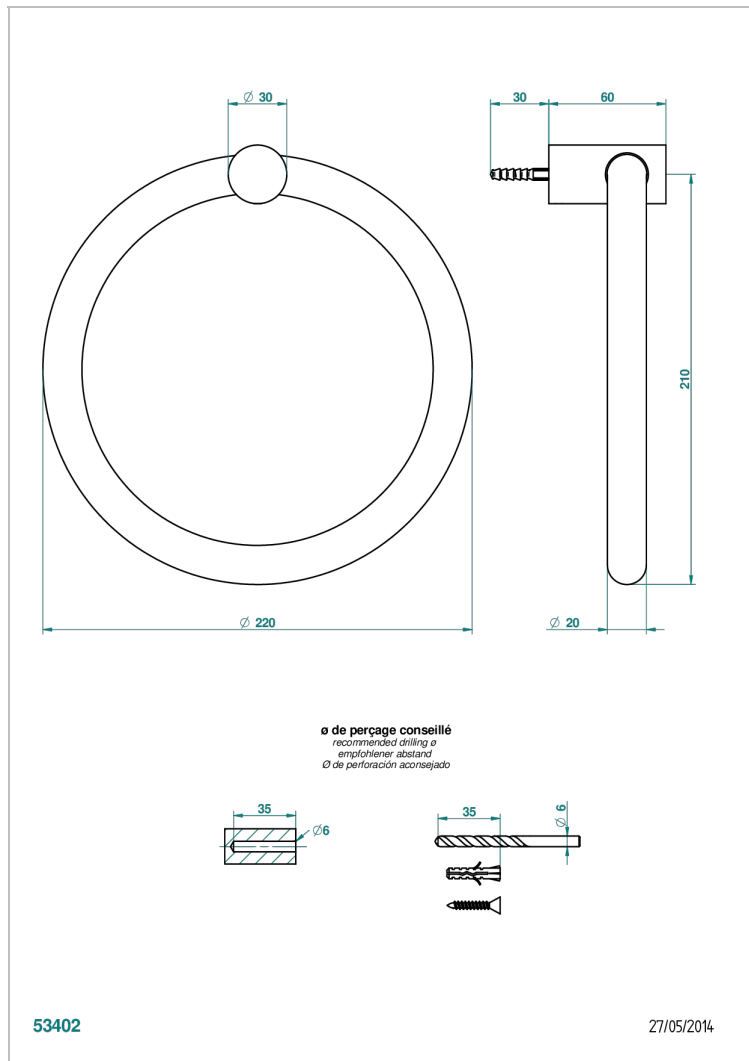

BEYOND CRYSTAL С КРАСНЫМ ХРУСТАЛЕМ

U6H-504N

Полотенцедержатель-кольцо-Ø 180 мм одинарное

THG[®]
PARIS

53402

27/05/2014

ХАРАКТЕРИСТИКИ

- Beyond crystal с красным хрусталём
- Полотенцедержатель-кольцо-Ø 180 мм одинарное