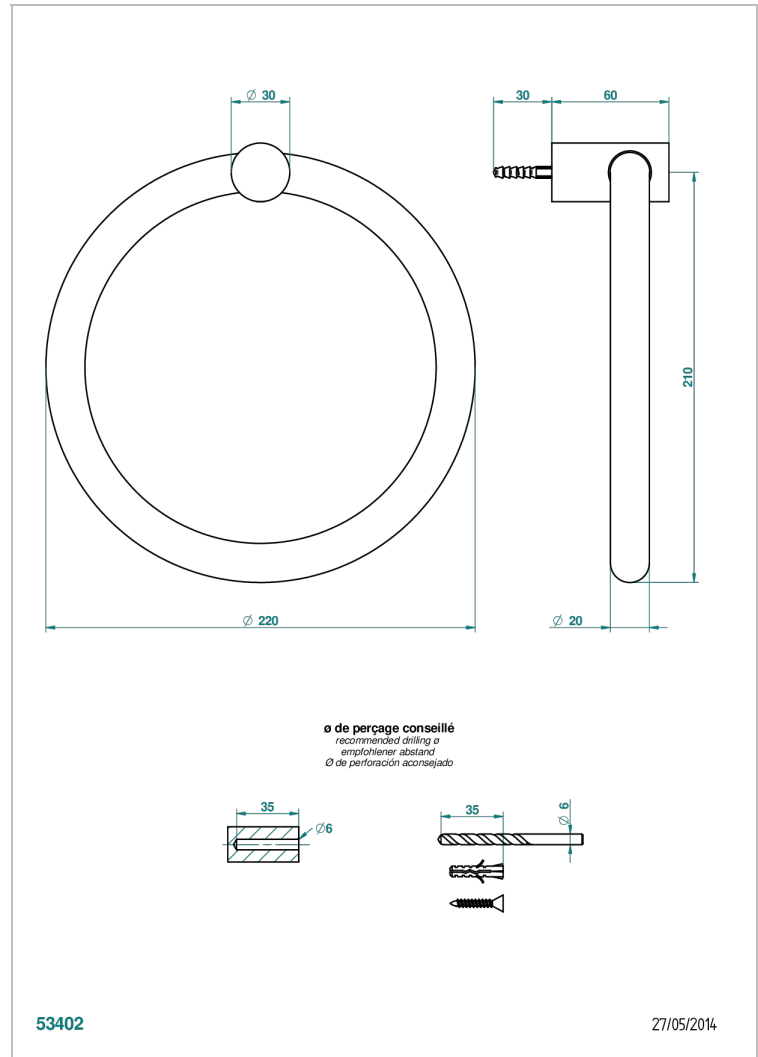

BEYOND CRYSTAL - CRISTAL ROJO

U6H-504N

Toallero de anilla

THG[®]
PARIS

53402

27/05/2014

CARACTERÍSTICAS

- Beyond Crystal - cristal rojo
- Toallero de anilla

ACABADOS DISPONIBLES

Cerámica negra mate - D30
Cromo - A02
Cromo / dorado - G02
Cromo mate - C02
Dorado - F01
Dorado mate - F07

Dorado pálido - F30
Dorado pálido mate (sin barniz) - F31
Níquel viejo - H28
Pvd blush - H62
Pvd blush mate - H60
Pvd color latón - H49

Pvd color latón mate - H50
Pvd color níquel - H55
Pvd color níquel mate - H56
Pvd color oro - H52
Pvd color oro mate - H53
Pvd grafito - H64

Pvd grafito mate - H65
Pvd marrón bronce - F33
Pvd marrón bronce mate - F34
Pvd umber - H66
Pvd umber mate - H67