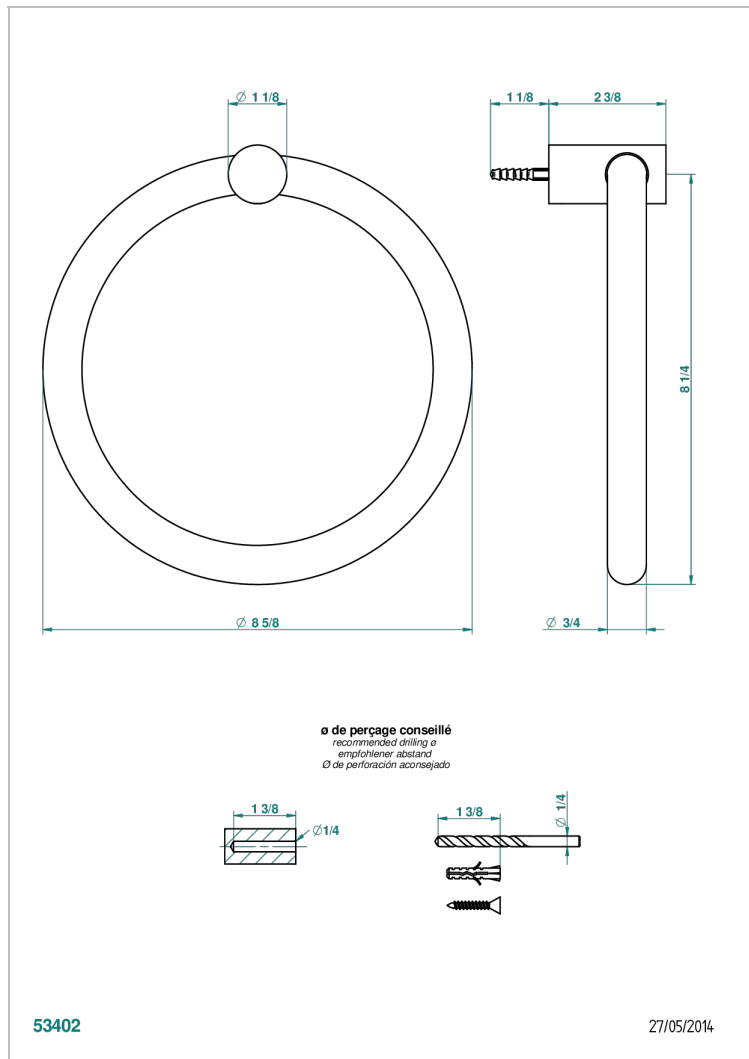

# BEYOND CRYSTAL С КРАСНЫМ ХРУСТАЛЕМ

U6H-504N

Полотенцедержатель-кольцо-Ø 180 мм одинарное

THG<sup>®</sup>  
PARIS

53402

27/05/2014

## ХАРАКТЕРИСТИКИ

- Beyond crystal с красным хрусталём
- Полотенцедержатель-кольцо-Ø 180 мм одинарное