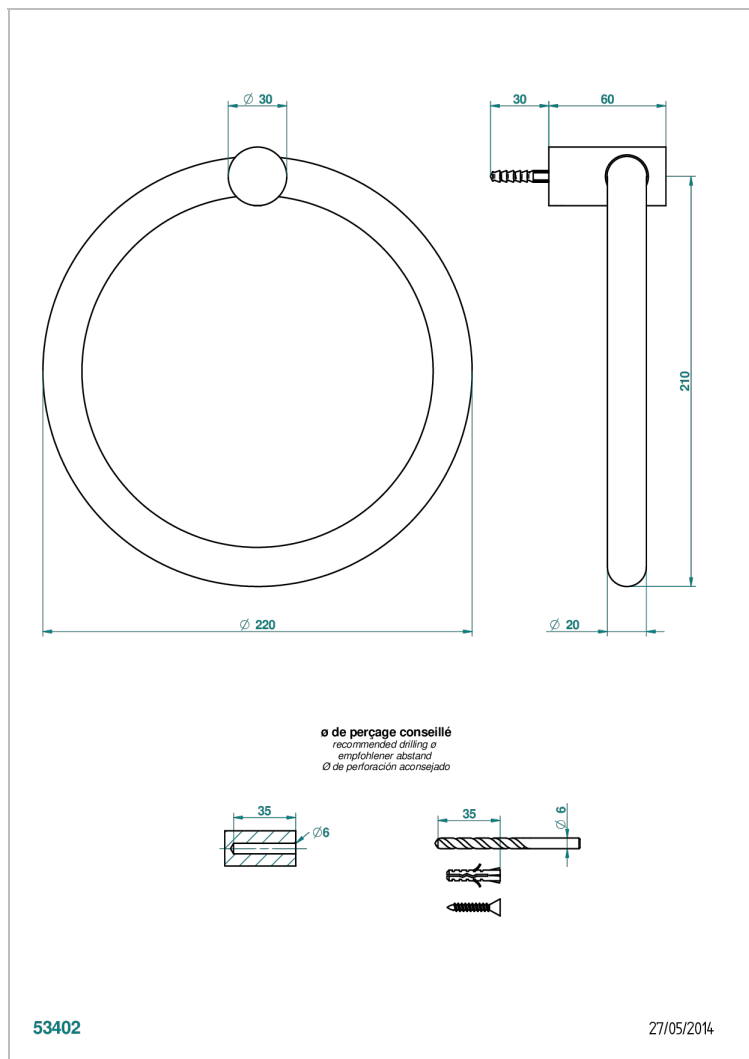

# BEYOND CRYSTAL - CRISTAL CLAIR

U6F-504N

Anneau porte-serviette

THG<sup>®</sup>  
PARIS

## CARACTÉRISTIQUES

- Accessoire en laiton