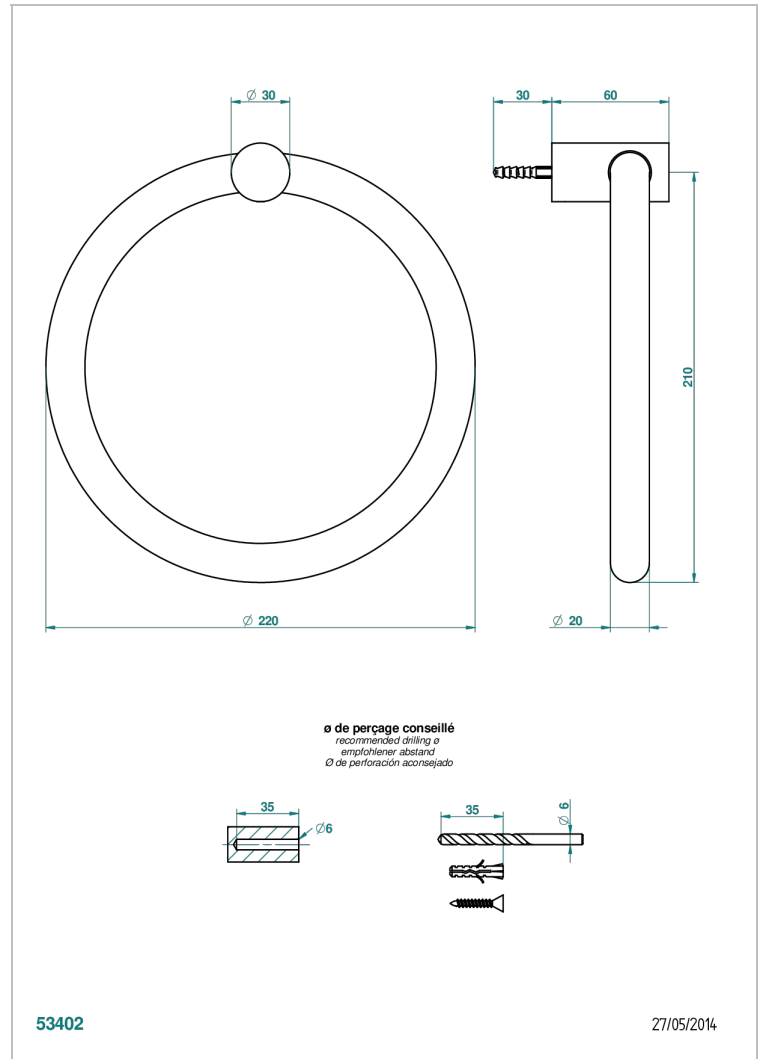

BEYOND CRYSTAL - CRISTAL CLARO

U6F-504N

Toallero de anilla

THG[®]
PARIS

CARACTERÍSTICAS

- Beyond Crystal - cristal claro
- Toallero de anilla

ACABADOS DISPONIBLES

Cerámica negra mate - D30
Cromo - A02
Cromo / dorado - G02
Cromo mate - C02
Dorado - F01
Dorado mate - F07