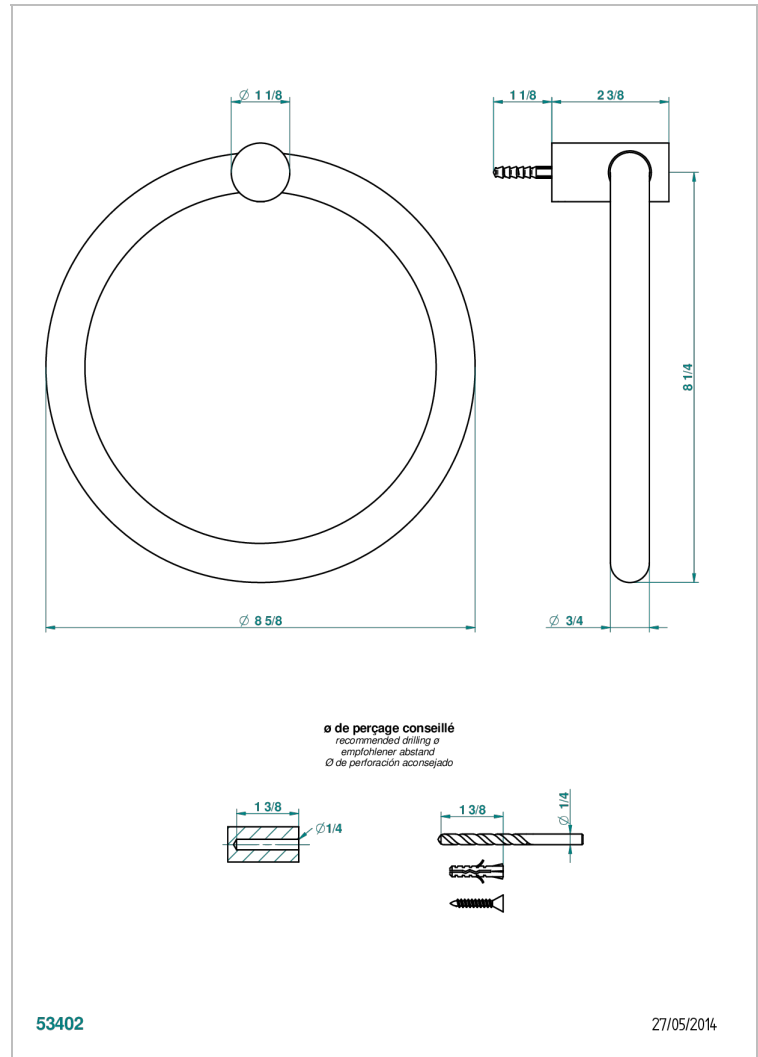

BEYOND CRYSTAL - CRISTAL CLARO

U6F-504N

Toallero de anilla

THG[®]
PARIS

CARACTERÍSTICAS

- Beyond Crystal - cristal claro
- Toallero de anilla

ACABADOS DISPONIBLES

Cerámica negra mate - D30
Cromo - A02
Cromo / dorado - G02
Cromo mate - C02
Dorado - F01
Dorado mate - F07