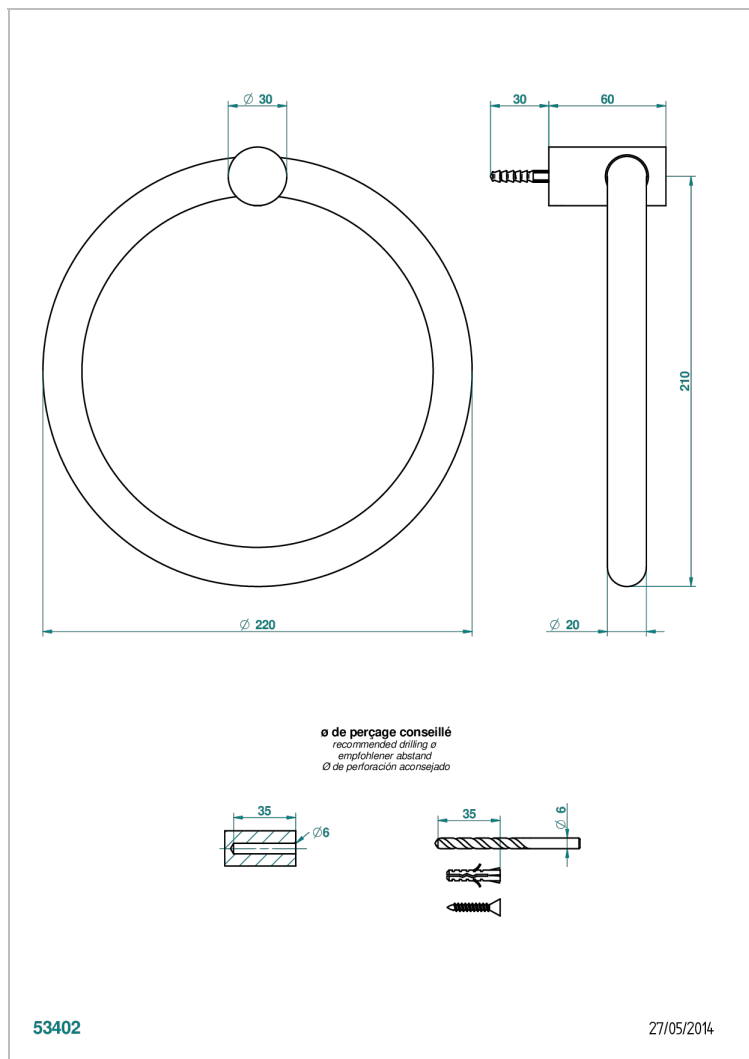

BEYOND CRYSTAL - CRISTAL CLAIR

U6F-504N

Anneau porte-serviette

THG[®]
PARIS

CARACTÉRISTIQUES

- Accessoire en laiton

FINITIONS DISPONIBLES

Chromé - A02
Chromé / doré - G02
Chromé mat - C02
Doré brillant - F01
Doré mat - F07
Noir mat céramique - D30

Or pâle - F30
Or pâle mat - F31
Pvd blush - H62
Pvd blush mat - H60
Pvd couleur bronze brown - F33
Pvd couleur bronze brown - mat - F34

Pvd couleur doré - H52
Pvd couleur doré mat - H53
Pvd couleur laiton - H49
Pvd couleur laiton mat - H50
Pvd couleur nickel - H55
Pvd couleur nickel mat - H56