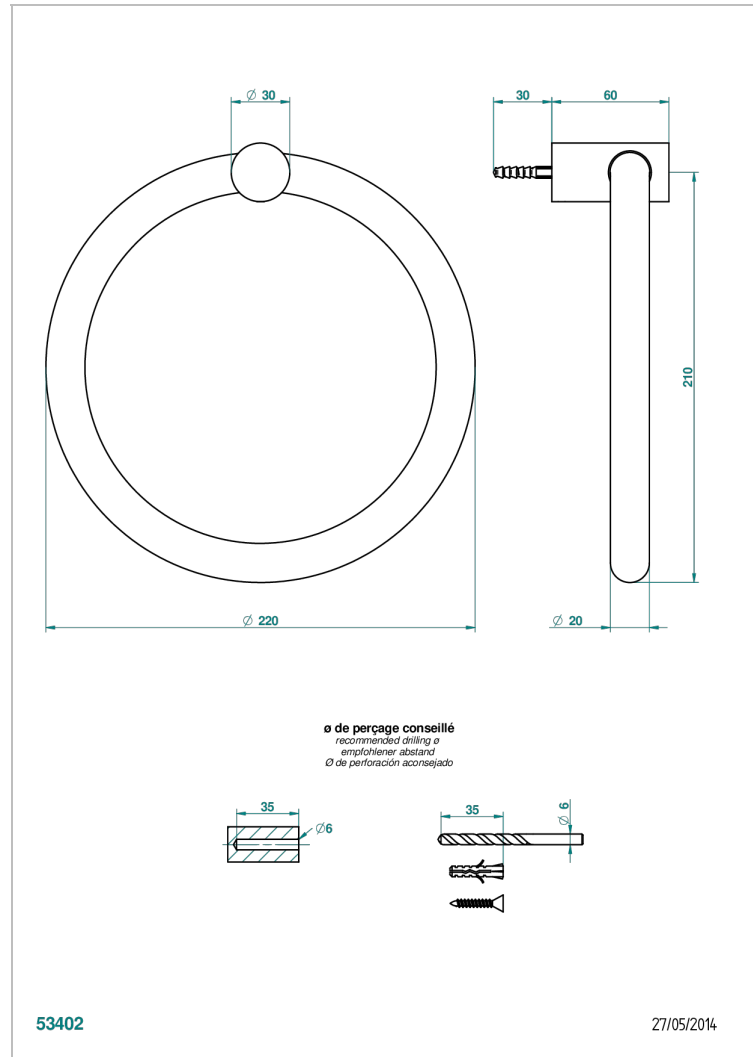

# BEYOND CRYSTAL, KRISTALL KLAR

U6F-504N

Handtuchring

THG<sup>®</sup>  
PARIS

## EIGENSCHAFTEN

- Beyond Crystal, Kristall klar
- Handtuchring

## VERFÜGBARE OBERFLÄCHEN

Altnickel - H28  
Blassgold - F30  
Blassgold matt unlackiert - F31  
Chrom - A02  
Chrom / gold - G02  
Chrom matt - C02

Gold - F01  
Gold matt - F07  
Mattschwarz keramik - D30  
Pvd blush - H62  
Pvd blush matt - H60  
Pvd bronze braun - F33