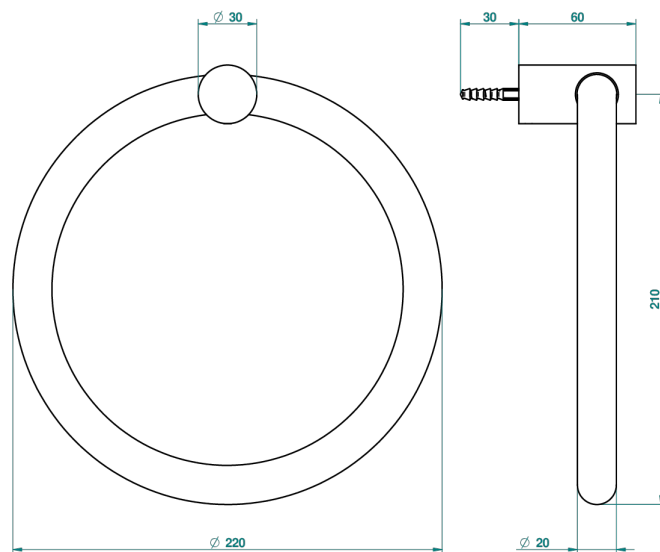

BEYOND CRYSTAL С ПРОЗРАЧНЫМ ХРУСТАЛЕМ

U6F-504N

Полотенцедержатель-кольцо-Ø 180 мм одинарное

THG®
PARIS

53402

27/05/2014

ХАРАКТЕРИСТИКИ

- Beyond crystal с прозрачным хрусталём
- Полотенцедержатель-кольцо-Ø 180 мм одинарное

ДОСТУПНЫЕ ВАРИАНТЫ ПОКРЫТИЙ

Black ceram - D30
Blush PVD - H62
Graphite PVD - H64
Matt Umber PVD - H67
Matt blush PVD - H60
Matt graphite PVD - H65

Umber PVD - H66
Золото - F01
Матовое золото - F07
Матовое светлое золото - F31
Матовый хром - C02
Покрытие PVD бронза - F33

Покрытие PVD золотистый цвет - H52
Покрытие PVD латунь - H49
Покрытие PVD матовая бронза - F34
Покрытие PVD матовая латунь - H50
Покрытие PVD матовый золотистый - H53
Покрытие PVD матовый никель - H56

Покрытие PVD никель - H55
Светлое золото - F30
Состаренный никель - H28
Хром - A02
Хром/золото - G02