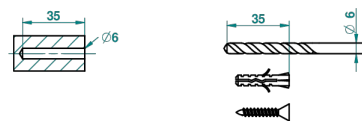

BEYOND CRYSTAL С ПРОЗРАЧНЫМ ХРУСТАЛЕМ

U6F-504N

Полотенцедержатель-кольцо-Ø 180 мм одинарное

THG®
PARIS

53402

27/05/2014

ХАРАКТЕРИСТИКИ

- Beyond crystal с прозрачным хрусталём
- Полотенцедержатель-кольцо-Ø 180 мм одинарное

ДОСТУПНЫЕ ВАРИАНТЫ ПОКРЫТИЙ

Black ceram - D30
Blush PVD - H62
Graphite PVD - H64
Matt Umber PVD - H67
Matt blush PVD - H60
Matt graphite PVD - H65

Umber PVD - H66
Золото - F01
Матовое золото - F07
Матовое светлое золото - F31
Матовый хром - C02
Покрытие PVD бронза - F33

Покрытие PVD золотистый цвет - H52
Покрытие PVD латунь - H49
Покрытие PVD матовая бронза - F34
Покрытие PVD матовая латунь - H50
Покрытие PVD матовый золотистый - H53
Покрытие PVD матовый никель - H56

Покрытие PVD никель - H55
Светлое золото - F30
Состаренный никель - H28
Хром - A02
Хром/золото - G02