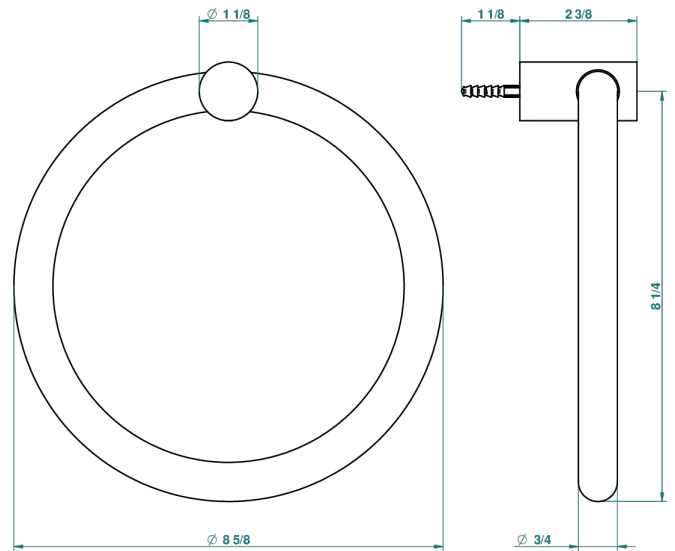

BEYOND CRYSTAL С ПРОЗРАЧНЫМ ХРУСТАЛЕМ

U6F-504N

Полотенцедержатель-кольцо-Ø 180 мм одинарное

THG®
PARIS

53402

27/05/2014

ХАРАКТЕРИСТИКИ

- Beyond crystal с прозрачным хрусталём
- Полотенцедержатель-кольцо-Ø 180 мм одинарное

ДОСТУПНЫЕ ВАРИАНТЫ ПОКРЫТИЙ

Black ceram - D30
Blush PVD - H62
Graphite PVD - H64
Matt Umber PVD - H67
Matt blush PVD - H60
Matt graphite PVD - H65

Umber PVD - H66
Золото - F01
Матовое золото - F07
Матовое светлое золото - F31
Матовый хром - C02
Покрытие PVD бронза - F33

Покрытие PVD золотистый цвет - H52
Покрытие PVD латунь - H49
Покрытие PVD матовая бронза - F34
Покрытие PVD матовая латунь - H50
Покрытие PVD матовый золотистый - H53
Покрытие PVD матовый никель - H56

Покрытие PVD никель - H55
Светлое золото - F30
Состаренный никель - H28
Хром - A02
Хром/золото - G02