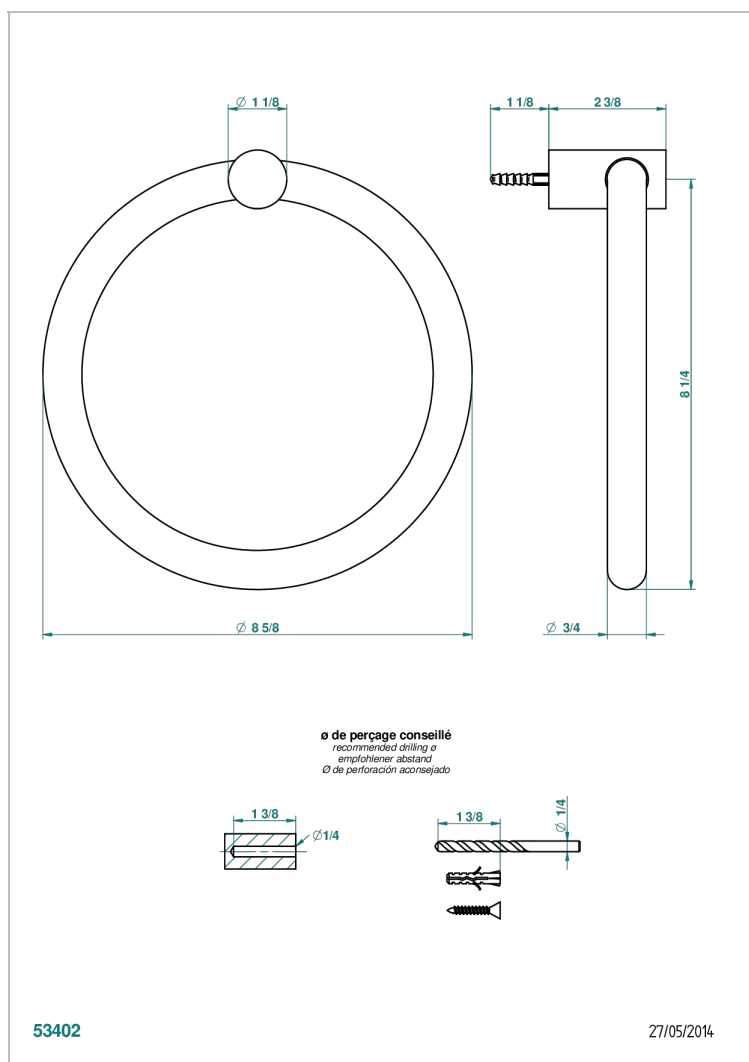

BEYOND CRYSTAL - CRISTAL CLAIR

U6F-504N

Anneau porte-serviette

THG[®]
PARIS

CARACTÉRISTIQUES

- Accessoire en laiton

FINITIONS DISPONIBLES

Chromé - A02
Chromé / doré - G02
Chromé mat - C02
Doré brillant - F01
Doré mat - F07
Noir mat céramique - D30

Or pâle - F30
Or pâle mat - F31
Pvd blush - H62
Pvd blush mat - H60
Pvd couleur bronze brown - F33
Pvd couleur bronze brown - mat - F34

Pvd couleur doré - H52
Pvd couleur doré mat - H53
Pvd couleur laiton - H49
Pvd couleur laiton mat - H50
Pvd couleur nickel - H55
Pvd couleur nickel mat - H56