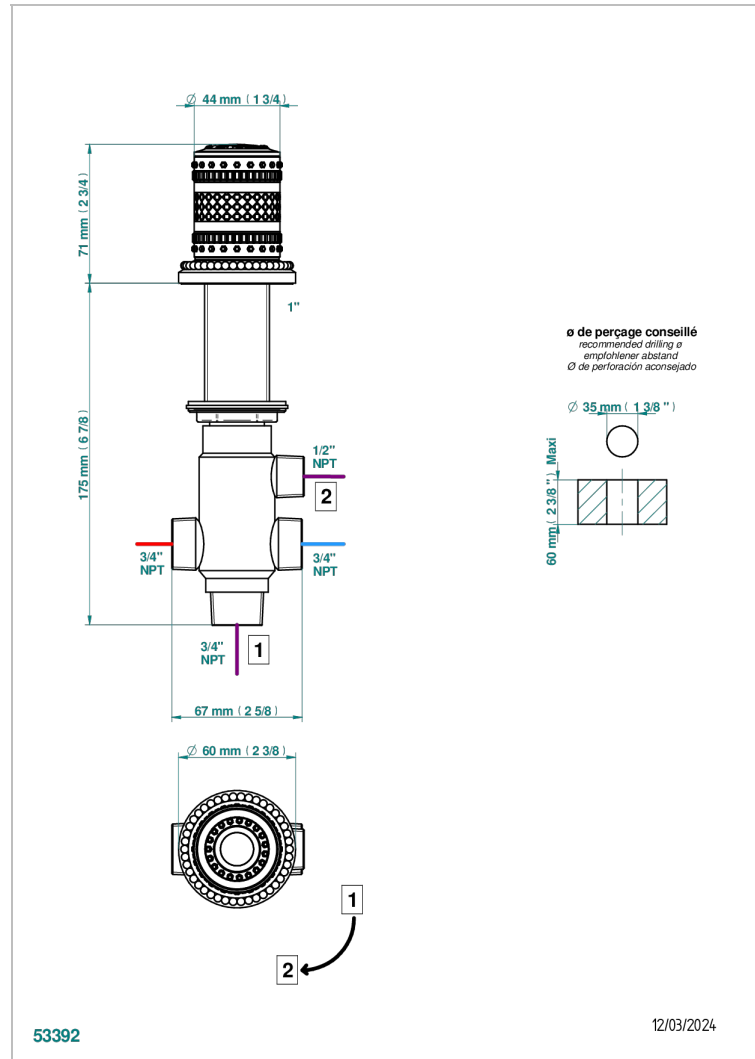

MONTE CARLO - SCHWARZES PORZELLAN, GOLD

U8B-50/4/VG

2-wege-umstellventil wanne/brause zur standmontage

THG[®]
PARIS

EIGENSCHAFTEN

- Monte Carlo - Schwarzes Porzellan, gold
- 2-wege-umstellventil wanne/brause zur standmontage

VERFÜGBARE OBERFLÄCHEN

Altnickel - H28
Blassgold - F30
Blassgold matt unlackiert - F31
Bronze hell - D01
Chrom - A02
Chrom / gold - G02

Chrom matt - C02
Gold - F01
Gold matt - F07
Kupfer altrot matt lackiert - H07
Mattschwarz keramik - D30
Nickel matt - C01

Silbernickel - B01