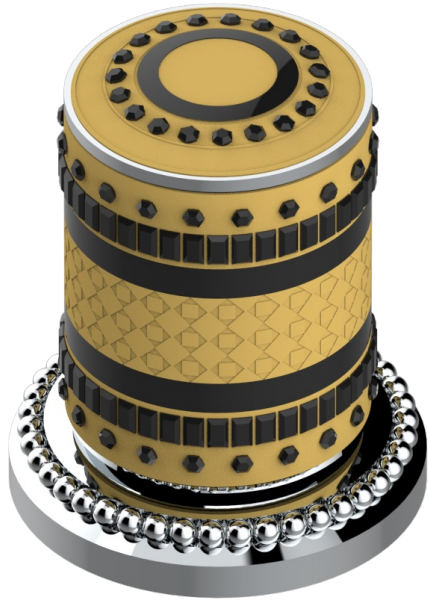

MONTE CARLO - SCHWARZES PORZELLAN, GOLD

U8B-50/4/VG

2-wege-umstellventil wanne/brause zur standmontage

THG[®]
PARIS

EIGENSCHAFTEN

- Monte Carlo - Schwarzes Porzellan, gold
- 2-wege-umstellventil wanne/brause zur standmontage

VERFÜGBARE OBERFLÄCHEN

Altnickel - H28
Blassgold - F30
Blassgold matt unlackiert - F31
Bronze hell - D01
Chrom - A02
Chrom / gold - G02

Chrom matt - C02
Gold - F01
Gold matt - F07
Kupfer altrot matt lackiert - H07
Mattschwarz keramik - D30
Nickel matt - C01

Silbernickel - B01