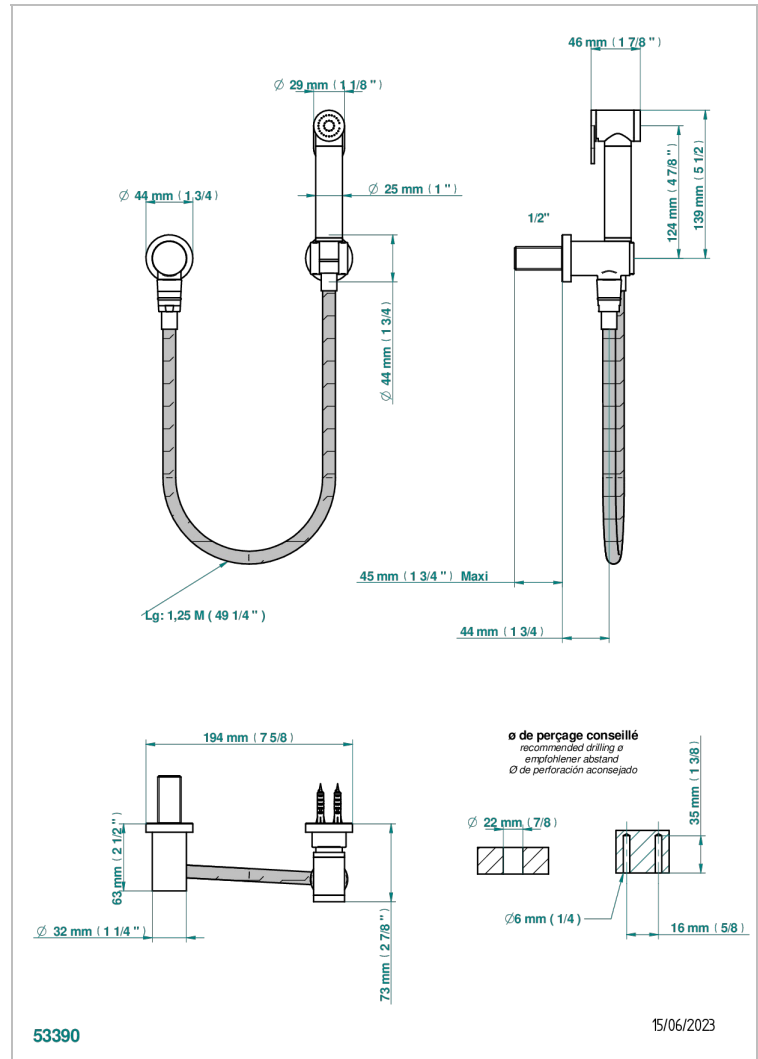

# ZOOM.5

U4J-5840/7

THG<sup>®</sup>  
PARIS

Conjunto higiénico con toma de agua, flexo reforzado 1m25, tele-ducha con gatillo y gancho.

## CARACTERÍSTICAS

- ACS : 19ACCLY406