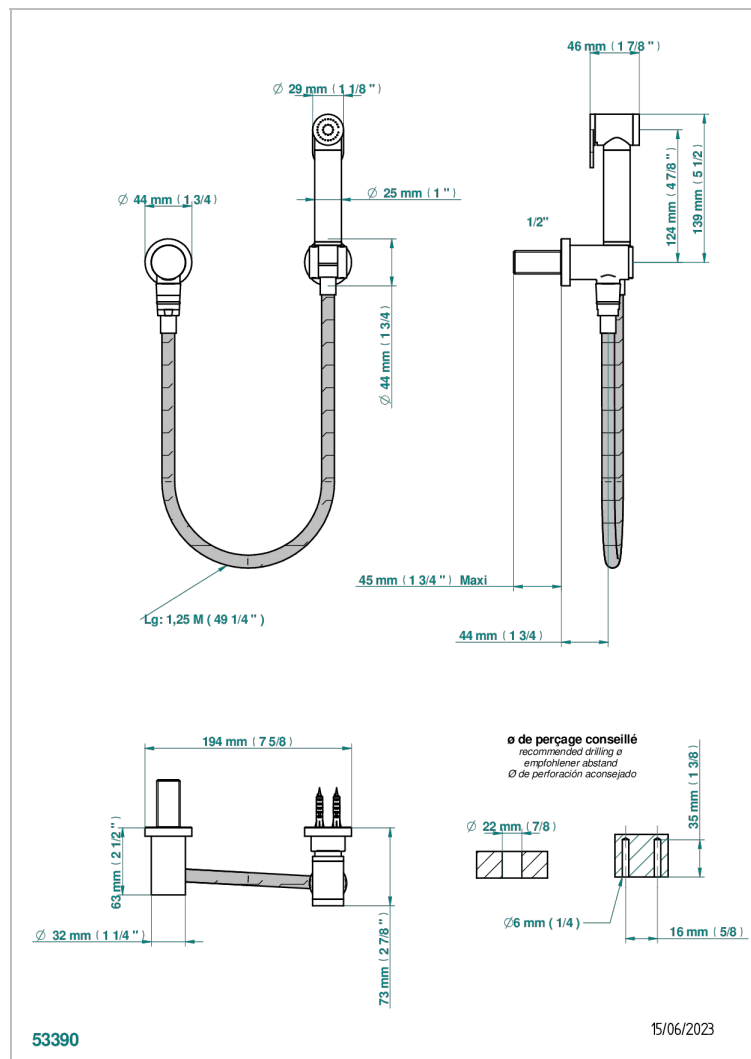

METAMORPHOSE, CERAMICA BLANCA

G6E-5840/7

Conjunto higiénico con toma de agua, flexo reforzado 1m25, tele-ducha con gatillo y gancho.

CARACTERÍSTICAS

- ACS : 19ACCLY406

ESTÁNDAR

ACABADOS DISPONIBLES

- Cromo - A02
- Dorado - F01
- Níquel - B01
- Níquel mate - C01

ESPECIFICACIONES TÉCNICAS

- Recommandé : 3 bars (max. 5 bars) - Advised : 43,5 psi (max. 72 psi)
- 15 l/min à 3 bars (4 gpm at 43.5 psi)