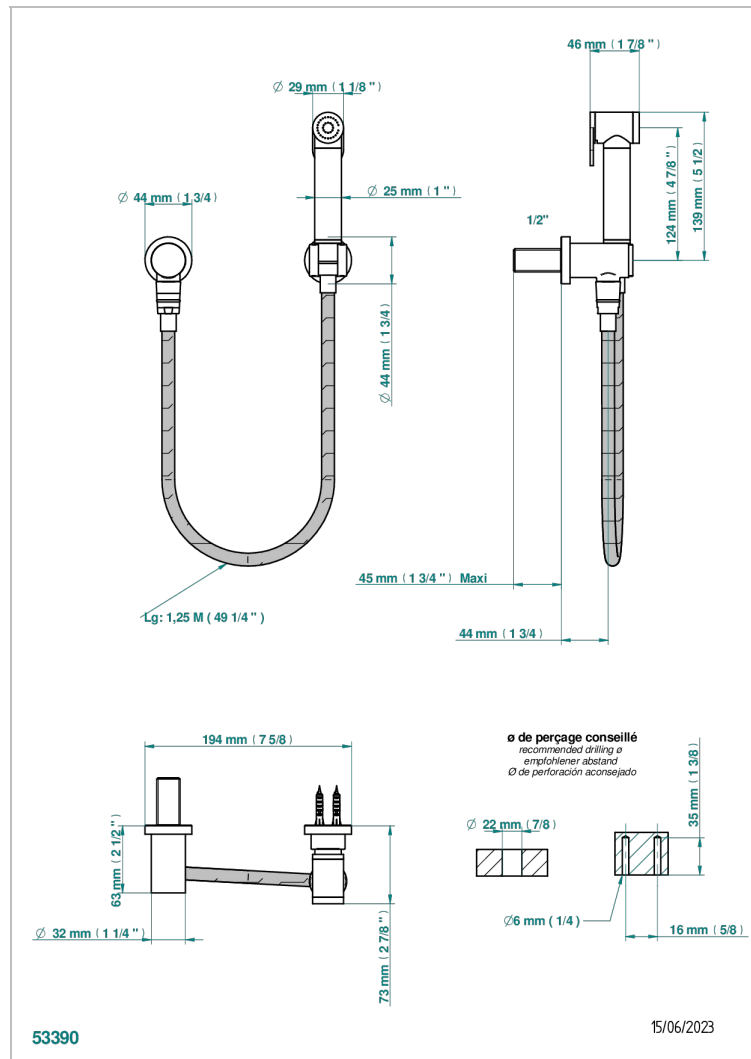

METAMORPHOSE, CARBONO

G6C-5840/7

Conjunto higiénico con toma de agua, flexo reforzado 1m25, tele-ducha con gatillo y gancho.

CARACTERÍSTICAS

- ACS : 19ACCLY406

ESTÁNDAR

ACABADOS DISPONIBLES

- Cromo - A02
- Dorado - F01
- Níquel - B01
- Níquel mate - C01

ESPECIFICACIONES TÉCNICAS

- Recommandé : 3 bars (max. 5 bars) - Advised : 43,5 psi (max. 72 psi)
- 15 l/min à 3 bars (4 gpm at 43.5 psi)