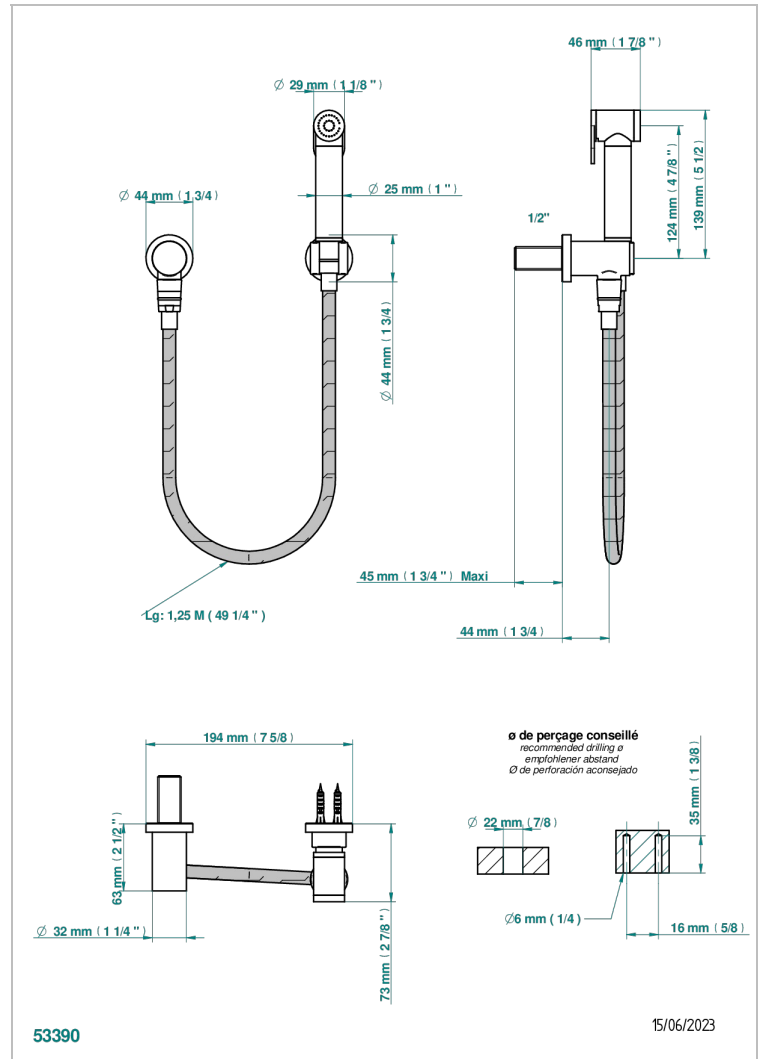

# METAMORPHOSE

G6A-5840/7

THG<sup>®</sup>  
PARIS

Toilettenspülgarnitur : Wandanschlussbogen, Brauseschlauch 1.25 m, Handbrause mit Absperrvorrichtung und Haken

## TECHNISCHE DATEN

- Recommandé : 3 bars (max. 5 bars) - Advised : 43,5 psi (max. 72 psi)
- 15 l/min à 3 bars (4 gpm at 43.5 psi)

## VERFÜGBARE OBERFLÄCHEN

- Chrom - A02
- Gold - F01
- Nickel matt - C01
- Silbernickel - B01