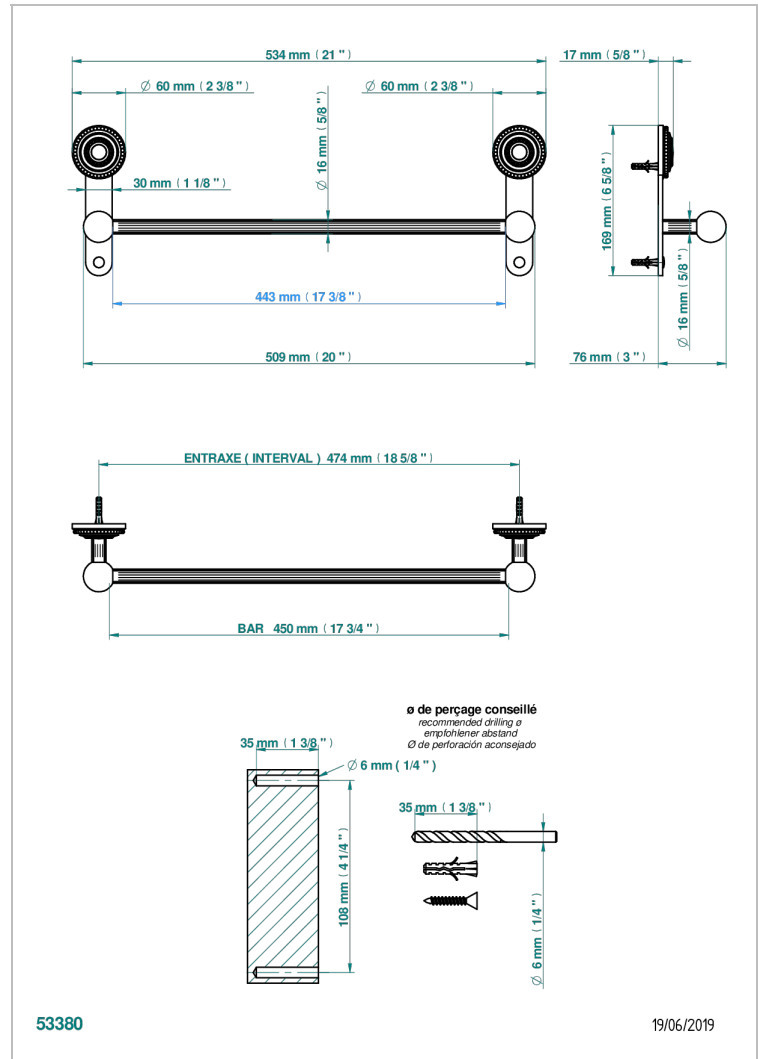

MONTE CARLO PORCELAINE OR BLANC

U8C-514/45

Porte-serviette 1 barre fixe long. 450 mm

THG[®]
PARIS

CARACTÉRISTIQUES

- Monte Carlo porcelaine or blanc
- Porte-serviette 1 barre fixe long. 450 mm

FINITIONS DISPONIBLES

Vieux nickel - H28