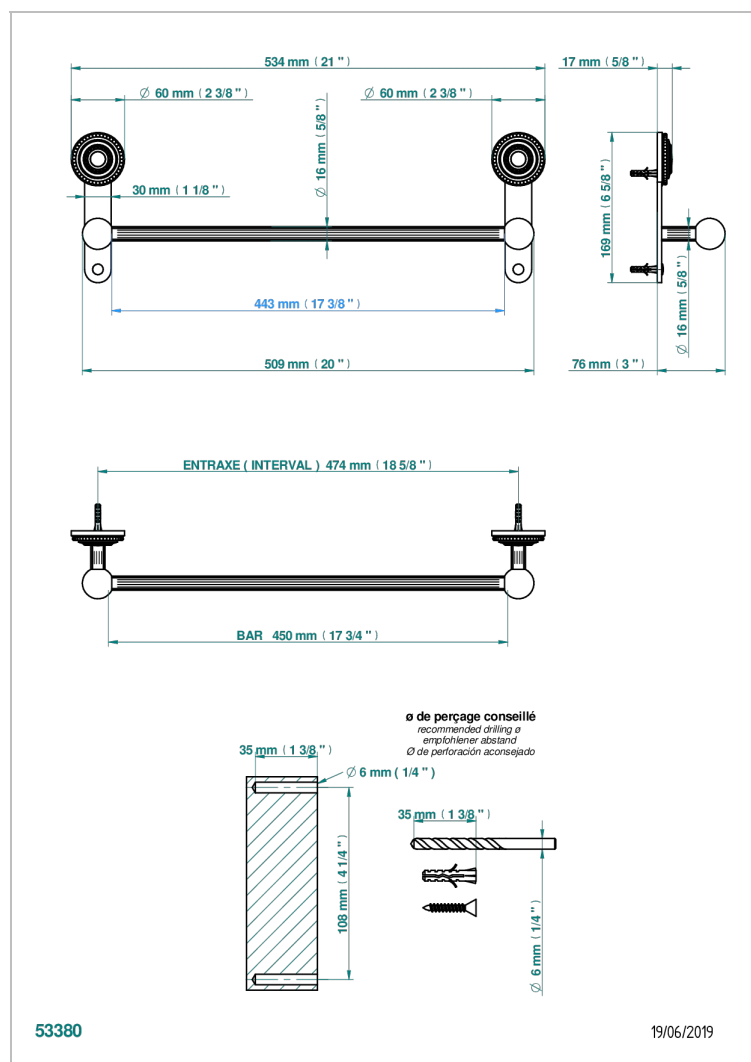

MONTE CARLO PORCELAINE OR BLANC

U8C-514/45

Porte-serviette 1 barre fixe long. 450 mm

CARACTÉRISTIQUES

- Monte Carlo porcelaine or blanc
- Porte-serviette 1 barre fixe long. 450 mm

FINITIONS DISPONIBLES

Bronze clair - D01
Chromé - A02
Chromé / doré - G02
Chromé mat - C02
Doré brillant - F01
Doré mat - F07

Nickel brillant - B01
Nickel mat - C01
Noir mat céramique - D30
Or pâle - F30
Or pâle mat - F31
Vieux cuivre rouge mat - H07

Vieux nickel - H28