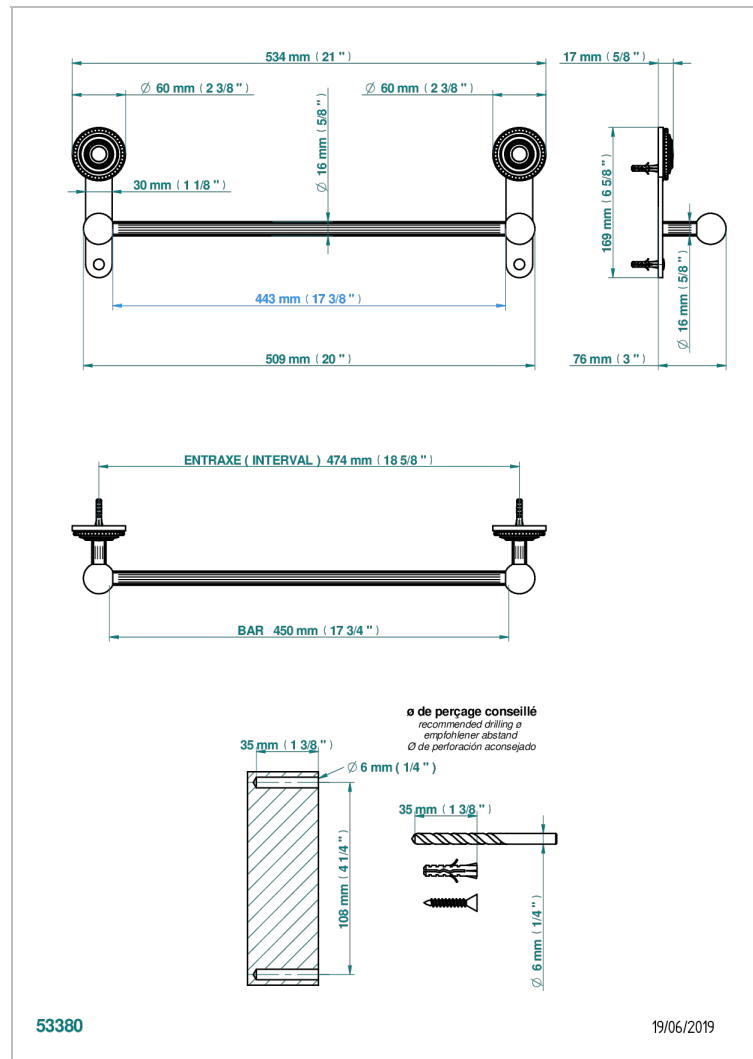

# MONTE CARLO ФАРФОР С БЕЛЫМ ЗОЛОТОМ

U8C-514/45

Полотенцедержатель одинарный - фиксированная рейка 45 см

THG<sup>®</sup>  
PARIS

## ХАРАКТЕРИСТИКИ

- Monte Carlo фарфор с белым золотом
- Полотенцедержатель одинарный - фиксированная рейка 45 см